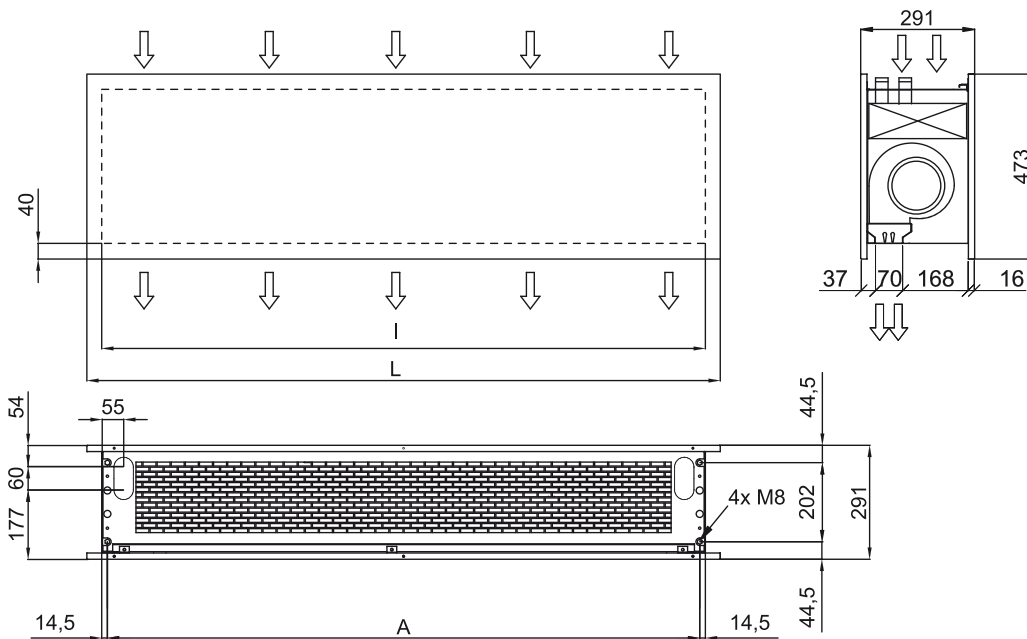

Malli	Nimellinen ilmavirta (m³/h)	Ulkoyksikkö 230Vx1	Ulkoyksikkö 400Vx3	Suosittelu asennuskorkeus (m)
ZEN ECG 1000 DX10-PA	2190	U-100PZH3E5	U-100PZH3E8	3-4,2
ZEN ECG 1500 DX14S-PA	2920	U-125PZH3E5	U-125PZH3E8	3-4,2
ZEN ECG 1500 DX14E-PA	2920	U-140PZ3E5	U-140PZ3E8	3-4,2
ZEN ECG 2000 DX22-PA	4380	-	U-200PZH3E8	3-4,2
ZEN ECG 2500 DX28-PA	5110	-	U-250PZH3E8	3-4,2

Lämpöpumppu - VRF		
Malli	Nimellinen ilmavirta (m³/h)	Suosittelu asennuskorkeus (m)
ZEN ECG 1000 VRF10-PA	2190	3-4,2
ZEN ECG 1500 VRF13-PA	2920	3-4,2
ZEN ECG 1500 VRF15-PA	2920	3-4,2
ZEN ECG 2000 VRF20-PA	4380	3-4,2
ZEN ECG 2000 VRF24-PA	4380	3-4,2
ZEN ECG 2500 VRF25-PA	5110	3-4,2
ZEN ECG 2500 VRF29-PA	5110	3-4,2

Mitat

	L	I	A
Zen 1000	1220	1140	1115
Zen 1500	1620	1544	1515
Zen 2000	2120	2044	2015
Zen 2500	2620	2544	2515