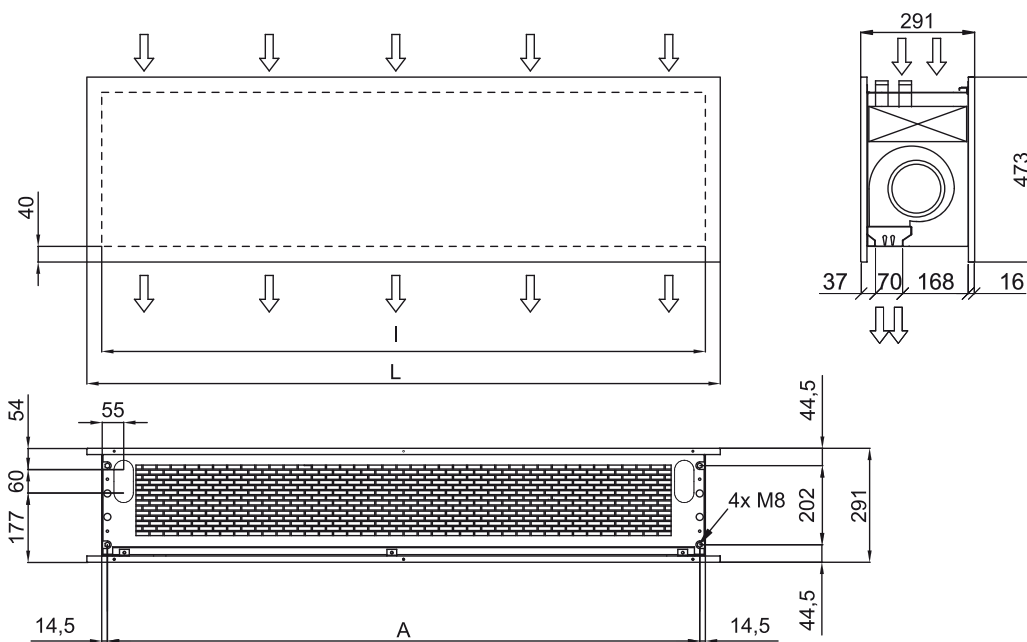

Malli	Nimellinen ilmavirta (m³/h)	Ulkoyksikkö 230Vx1	Ulkoyksikkö 400Vx3	Suosittelu asennuskorkeus (m)
ZEN ECG 1000 DX10-PA	2190	U-100PZH3E5	U-100PZH3E8	3-4,2
ZEN ECG 1500 DX14S-PA	2920	U-125PZH3E5	U-125PZH3E8	3-4,2
ZEN ECG 1500 DX14E-PA	2920	U-140PZ3E5	U-140PZ3E8	3-4,2
ZEN ECG 2000 DX22-PA	4380	-	U-200PZH3E8	3-4,2
ZEN ECG 2500 DX28-PA	5110	-	U-250PZH3E8	3-4,2

Lämpöpumppu - VRF			
Malli	Nimellinen ilmavirta (m³/h)		Suosittelu asennuskorkeus (m)
ZEN ECG 1000 VRF10-PA	2190		3-4,2
ZEN ECG 1500 VRF13-PA	2920		3-4,2
ZEN ECG 1500 VRF15-PA	2920		3-4,2
ZEN ECG 2000 VRF20-PA	4380		3-4,2
ZEN ECG 2000 VRF24-PA	4380		3-4,2
ZEN ECG 2500 VRF25-PA	5110		3-4,2
ZEN ECG 2500 VRF29-PA	5110		3-4,2

Mitat

	L	I	A
Zen 1000	1220	1140	1115
Zen 1500	1620	1544	1515
Zen 2000	2120	2044	2015
Zen 2500	2620	2544	2515