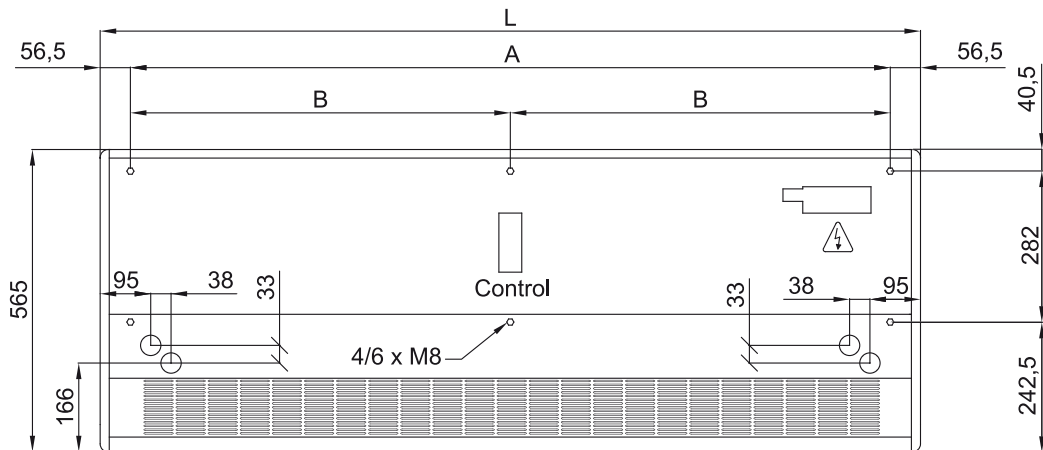

Malli	Nimellinen ilmavirta (m³/h)	Suosittelut asennuskorkeus (m)
SMART ECM 1500 VRF12-PA	2460	2,5-3,8
SMART ECM 2000 VRF16-PA	3280	2,5-3,8
SMART ECM 2000 VRF19-PA	3280	2,5-3,8
SMART ECM 2500 VRF21-PA	4100	2,5-3,8
SMART ECM 2500 VRF24-PA	4100	2,5-3,8
SMART ECM 3000 VRF26-PA	4920	2,5-3,8
SMART ECG 1000 VRF10-PA	2190	3-4,2
SMART ECG 1500 VRF13-PA	2920	3-4,2
SMART ECG 1500 VRF15-PA	2920	3-4,2
SMART ECG 2000 VRF20-PA	4380	3-4,2
SMART ECG 2000 VRF24-PA	4380	3-4,2
SMART ECG 2500 VRF25-PA	5110	3-4,2
SMART ECG 2500 VRF29-PA	5110	3-4,2
SMART ECG 3000 VRF29-PA	5840	3-4,2

Mitat

	L	A	B
Smart 1000	1034	920	-
Smart 1500	1534	1420	710
Smart 2000	2034	1920	960
Smart 2500	2534	2420	1210
Smart 3000	3034	2920	1460