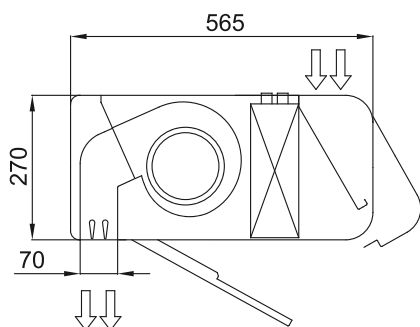

Malli	Nimellinen ilmavirta (m³/h)	Suosittelut asennuskorkeus (m)
SMART ECM 1500 VRF12-PA	2460	2,5-3,8
SMART ECM 2000 VRF16-PA	3280	2,5-3,8
SMART ECM 2000 VRF19-PA	3280	2,5-3,8
SMART ECM 2500 VRF21-PA	4100	2,5-3,8
SMART ECM 2500 VRF24-PA	4100	2,5-3,8
SMART ECM 3000 VRF26-PA	4920	2,5-3,8
SMART ECG 1000 VRF10-PA	2190	3-4,2
SMART ECG 1500 VRF13-PA	2920	3-4,2
SMART ECG 1500 VRF15-PA	2920	3-4,2
SMART ECG 2000 VRF20-PA	4380	3-4,2
SMART ECG 2000 VRF24-PA	4380	3-4,2
SMART ECG 2500 VRF25-PA	5110	3-4,2
SMART ECG 2500 VRF29-PA	5110	3-4,2
SMART ECG 3000 VRF29-PA	5840	3-4,2

Mitat

	L	A	B
Smart 1000	1034	920	-
Smart 1500	1534	1420	710
Smart 2000	2034	1920	960
Smart 2500	2534	2420	1210
Smart 3000	3034	2920	1460