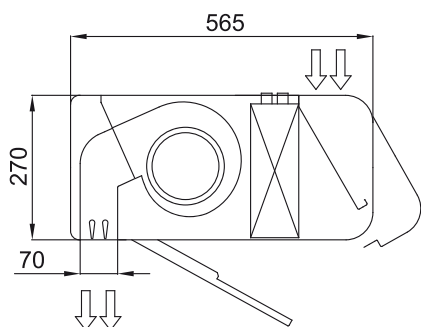

Malli	Nimellinen ilmavirta (m³/h)	Suositteltu asennuskorkeus (m)
SMART ECM 1500 VRF12-PA	2460	2,5-3,8
SMART ECM 2000 VRF16-PA	3280	2,5-3,8
SMART ECM 2000 VRF19-PA	3280	2,5-3,8
SMART ECM 2500 VRF21-PA	4100	2,5-3,8
SMART ECM 2500 VRF24-PA	4100	2,5-3,8
SMART ECM 3000 VRF26-PA	4920	2,5-3,8
SMART ECG 1000 VRF10-PA	2190	3-4,2
SMART ECG 1500 VRF13-PA	2920	3-4,2
SMART ECG 1500 VRF15-PA	2920	3-4,2
SMART ECG 2000 VRF20-PA	4380	3-4,2
SMART ECG 2000 VRF24-PA	4380	3-4,2
SMART ECG 2500 VRF25-PA	5110	3-4,2
SMART ECG 2500 VRF29-PA	5110	3-4,2
SMART ECG 3000 VRF29-PA	5840	3-4,2

Mitat

	L	A	B
Smart 1000	1034	920	-
Smart 1500	1534	1420	710
Smart 2000	2034	1920	960
Smart 2500	2534	2420	1210
Smart 3000	3034	2920	1460