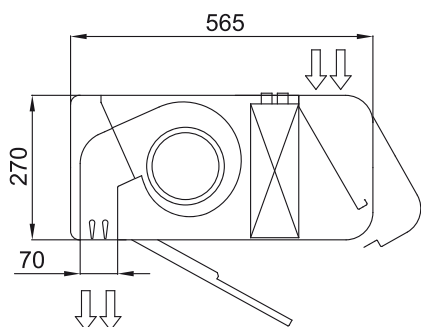

Malli	Nimellinen ilmavirta (m³/h)	Suosittelut asennuskorkeus (m)
SMART ECM 1500 VRF12-PA	2460	2,5-3,8
SMART ECM 2000 VRF16-PA	3280	2,5-3,8
SMART ECM 2000 VRF19-PA	3280	2,5-3,8
SMART ECM 2500 VRF21-PA	4100	2,5-3,8
SMART ECM 2500 VRF24-PA	4100	2,5-3,8
SMART ECM 3000 VRF26-PA	4920	2,5-3,8
SMART ECG 1000 VRF10-PA	2190	3-4,2
SMART ECG 1500 VRF13-PA	2920	3-4,2
SMART ECG 1500 VRF15-PA	2920	3-4,2
SMART ECG 2000 VRF20-PA	4380	3-4,2
SMART ECG 2000 VRF24-PA	4380	3-4,2
SMART ECG 2500 VRF25-PA	5110	3-4,2
SMART ECG 2500 VRF29-PA	5110	3-4,2
SMART ECG 3000 VRF29-PA	5840	3-4,2

Mitat

	L	A	B
Smart 1000	1034	920	-
Smart 1500	1534	1420	710
Smart 2000	2034	1920	960
Smart 2500	2534	2420	1210
Smart 3000	3034	2920	1460