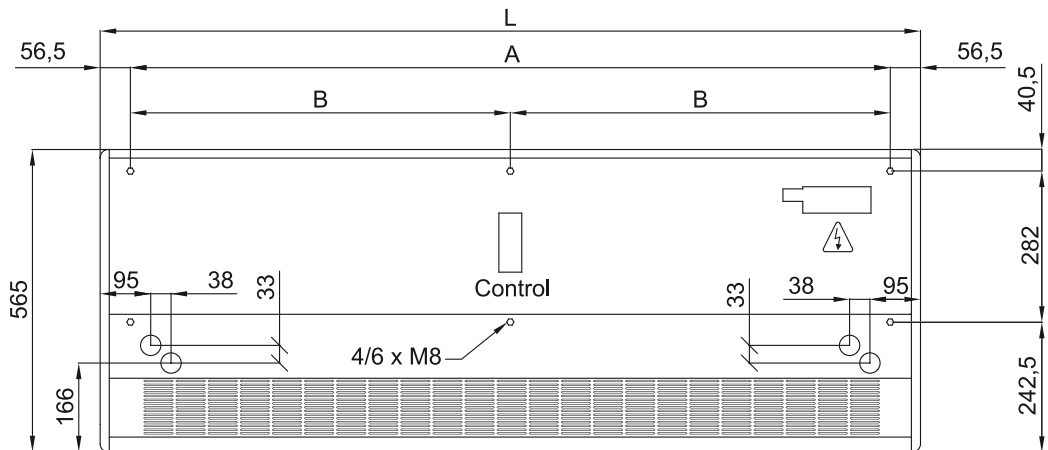

Malli	Nimellinen ilmavirta (m³/h)	Suositteltu asennuskorkeus (m)
SMART ECM 1500 VRF12-PA	2460	2,5-3,8
SMART ECM 2000 VRF16-PA	3280	2,5-3,8
SMART ECM 2000 VRF19-PA	3280	2,5-3,8
SMART ECM 2500 VRF21-PA	4100	2,5-3,8
SMART ECM 2500 VRF24-PA	4100	2,5-3,8
SMART ECM 3000 VRF26-PA	4920	2,5-3,8
SMART ECG 1000 VRF10-PA	2190	3-4,2
SMART ECG 1500 VRF13-PA	2920	3-4,2
SMART ECG 1500 VRF15-PA	2920	3-4,2
SMART ECG 2000 VRF20-PA	4380	3-4,2
SMART ECG 2000 VRF24-PA	4380	3-4,2
SMART ECG 2500 VRF25-PA	5110	3-4,2
SMART ECG 2500 VRF29-PA	5110	3-4,2
SMART ECG 3000 VRF29-PA	5840	3-4,2

Mitat

	L	A	B
Smart 1000	1034	920	-
Smart 1500	1534	1420	710
Smart 2000	2034	1920	960
Smart 2500	2534	2420	1210
Smart 3000	3034	2920	1460