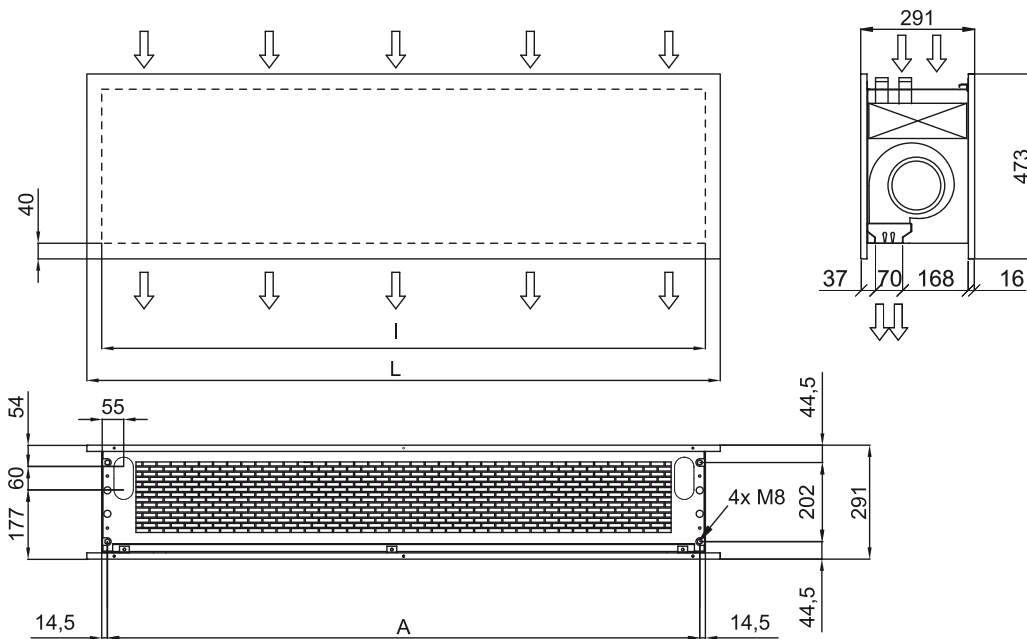

Lämpöpumppu - DX 1:1

Malli	Nimellinen ilmavirta (m³/h)	Suosittelu asennuskorkeus (m)	Ulkoyksikkö 230Vx1	Ulkoyksikkö 400Vx3	
ZEN ECG 1000 DX10-ME	2190	3-4,2	PUZ-ZM100VKA	PUZ-ZM100YKA	5/8" - 3/8"
ZEN ECG 1500 DX14-ME	2920	3-4,2	PUZ-ZM125VKA	PUZ-ZM125YKA	5/8" - 3/8"
ZEN ECG 2000 DX22-ME	4380	3-4,2	-	PUZ-ZM200YKA	1" - 3/8"
ZEN ECG 2000 DX24-ME	4380	3-4,2	-	PUZ-ZM250YKA	1" - 1/2"
ZEN ECG 2500 DX27-ME	5110	3-4,2	-	PUZ-ZM250YKA	1" - 1/2"

Lämpöpumppu - VRF

Malli	Nimellinen ilmavirta (m³/h)	Suosittelu asennuskorkeus (m)	
ZEN ECG 1000 VRF10-ME	2190	3-4,2	5/8" - 3/8"
ZEN ECG 1500 VRF13-ME	2920	3-4,2	5/8" - 3/8"
ZEN ECG 1500 VRF15-ME	2920	3-4,2	5/8" - 3/8"
ZEN ECG 2000 VRF20-ME	4380	3-4,2	1" - 3/8"
ZEN ECG 2000 VRF24-ME	4380	3-4,2	1" - 1/2"
ZEN ECG 2500 VRF29-ME	5110	3-4,2	1" - 1/2"
ZEN ECG 2500 VRF25-ME	5110	3-4,2	1" - 1/2"

Mitat

	L	I	A
Zen 1000	1220	1140	1115
Zen 1500	1620	1544	1515
Zen 2000	2120	2044	2015
Zen 2500	2620	2544	2515