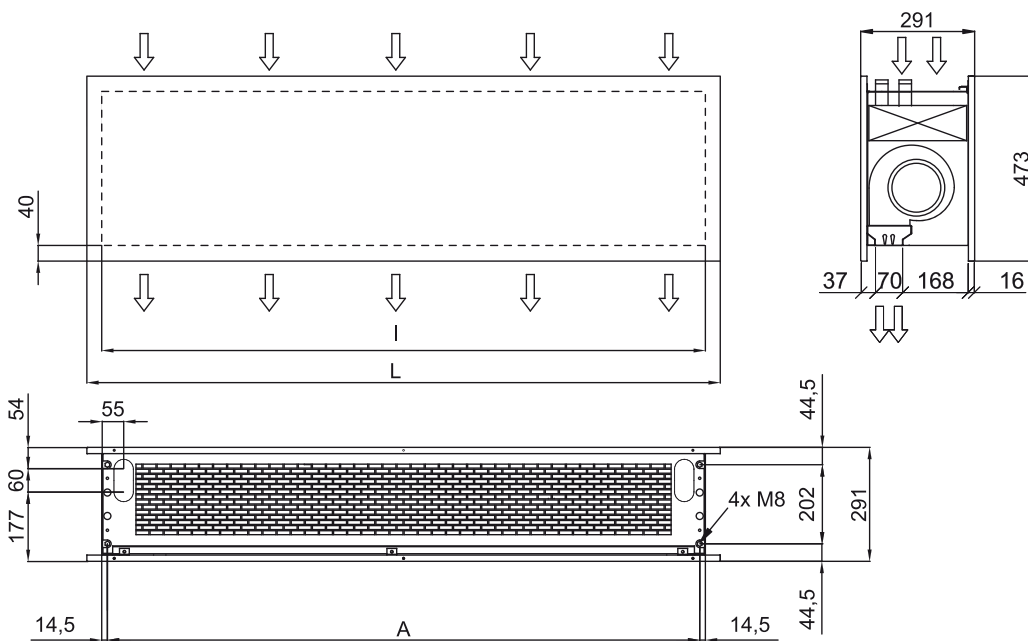

Lämpöpumppu - VRF

Malli	(m³/h)	(m)
ZEN ECG 1500 VRF13-MD	3-4,2	
ZEN ECG 1500 VRF15-MD	3-4,2	
ZEN ECG 2000 VRF24-MD	3-4,2	
ZEN ECG 2500 VRF25-MD	3-4,2	
ZEN ECG 2500 VRF29-MD	3-4,2	

Mitat

	L	I	A
Zen 1000	1220	1140	1115
Zen 1500	1620	1544	1515
Zen 2000	2120	2044	2015
Zen 2500	2620	2544	2515