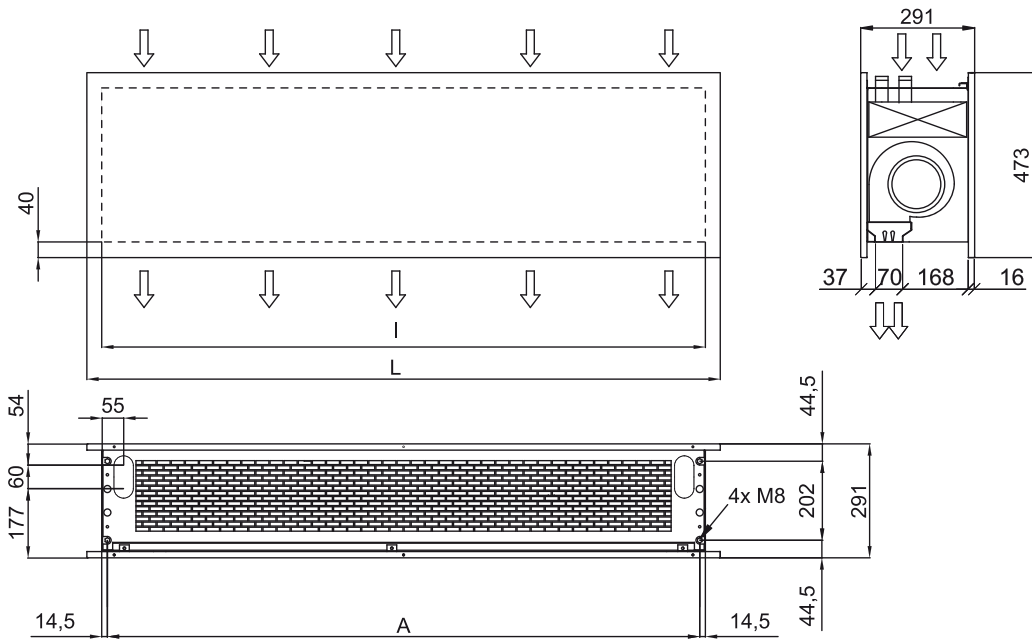

Mitat

	L	I	A
Zen 1000	1220	1140	1115
Zen 1500	1620	1544	1515
Zen 2000	2120	2044	2015
Zen 2500	2620	2544	2515