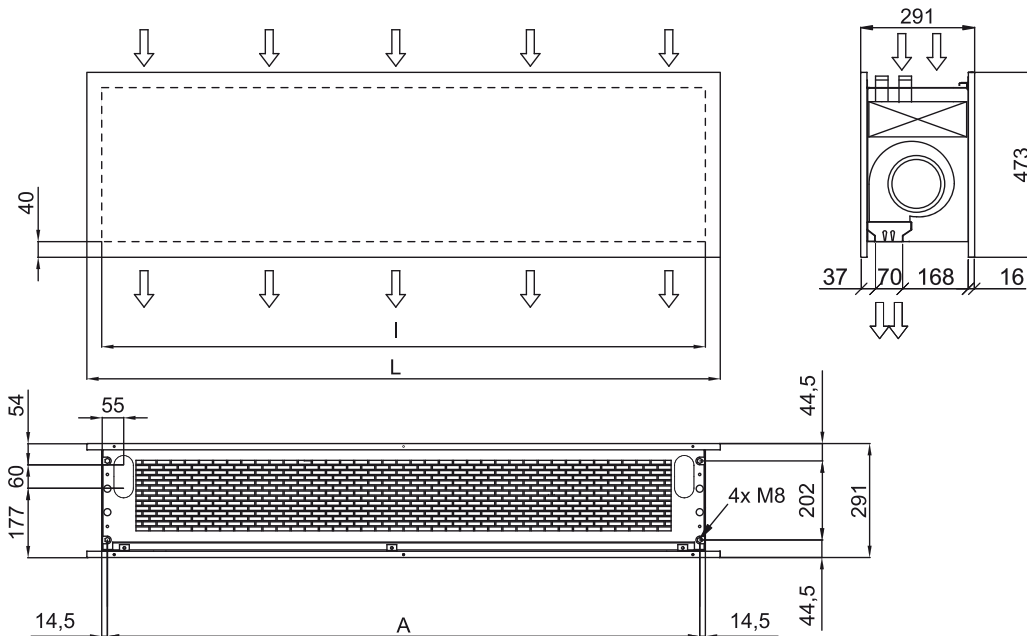

ZEN ECG 1000 DX10-LG	2190	3-4,2	UUD1 U30 (36)	UUD3 U30 (36)	5/8" - 3/8"
ZEN ECG 1500 DX15-LG	2920	3-4,2	UUD1 U30 (48)	UUD3 U30 (48)	5/8" - 3/8"
ZEN ECG 2000 DX22-LG	4380	3-4,2	-	UU70W U34	1" - 3/8"
ZEN ECG 2500 DX27-LG	5110	3-4,2	-	UU85W U74	7/8" - 1/2"
ZEN ECG 2500 DX22-LG	5110	3-4,2	-	UU70W U34	1" - 3/8"

Lämpöpumppu - VRF

Malli	Nimellinen ilmavirta (m³/h)	Suosittelu asennuskorkeus (m)
ZEN ECG 1000 VRF10-LG	2190	3-4,2
ZEN ECG 1500 VRF15-LG	2920	3-4,2
ZEN ECG 2000 VRF24-LG	4380	3-4,2
ZEN ECG 2500 VRF25-LG	5110	3-4,2
ZEN ECG 2500 VRF29-LG	5110	3-4,2

Mitat

	L	I	A
Zen 1000	1220	1140	1115
Zen 1500	1620	1544	1515
Zen 2000	2120	2044	2015
Zen 2500	2620	2544	2515