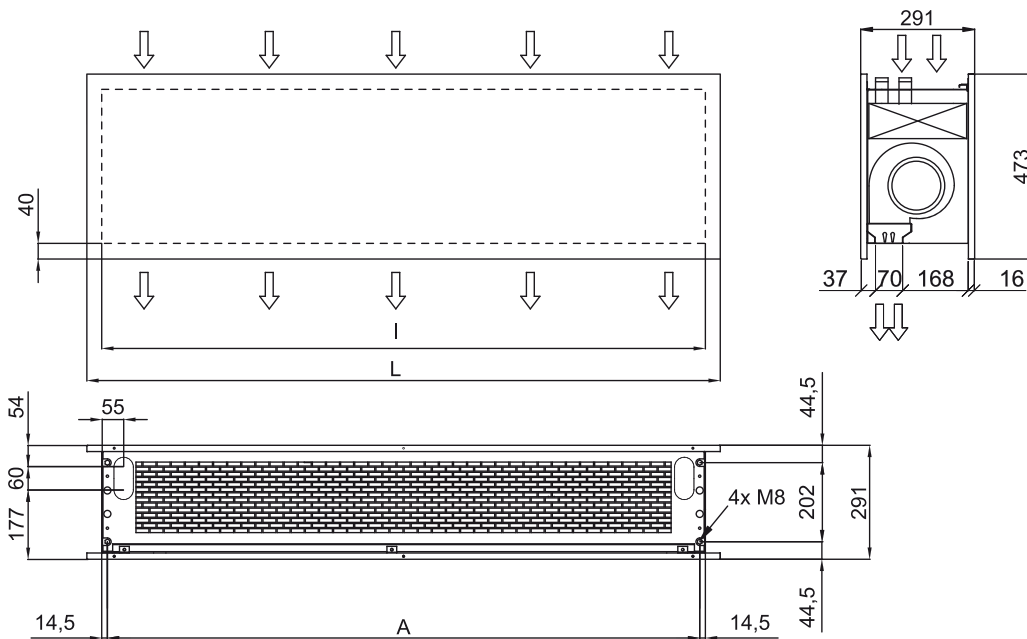

Malli	Nimellinen ilmavirta (m³/h)	Suosittelu asennuskorkeus (m)	Ulkoyksikkö 230Vx1	Ulkoyksikkö 400Vx3	
ZEN ECG 1000 DX10-LG	2190	3-4,2	UUD1 U30 (36)	UUD3 U30 (36)	5/8" - 3/8"
ZEN ECG 1500 DX15-LG	2920	3-4,2	UUD1 U30 (48)	UUD3 U30 (48)	5/8" - 3/8"
ZEN ECG 2000 DX22-LG	4380	3-4,2	-	UU70W U34	1" - 3/8"
ZEN ECG 2500 DX27-LG	5110	3-4,2	-	UU85W U74	7/8" - 1/2"
ZEN ECG 2500 DX22-LG	5110	3-4,2	-	UU70W U34	1" - 3/8"

Lämpöpumppu - VRF

Malli	Nimellinen ilmavirta (m³/h)	Suosittelu asennuskorkeus (m)	
ZEN ECG 1000 VRF10-LG	2190	3-4,2	5/8" - 3/8"
ZEN ECG 1500 VRF15-LG	2920	3-4,2	5/8" - 3/8"
ZEN ECG 2000 VRF24-LG	4380	3-4,2	1" - 3/8"
ZEN ECG 2000 VRF20-LG	4380	3-4,2	1
ZEN ECG 2500 VRF25-LG	5110	3-4,2	7/8" - 1/2"
ZEN ECG 2500 VRF29-LG	5110	3-4,2	7/8" - 1/2"

Mitat

	L	I	A
Zen 1000	1220	1140	1115
Zen 1500	1620	1544	1515
Zen 2000	2120	2044	2015
Zen 2500	2620	2544	2515