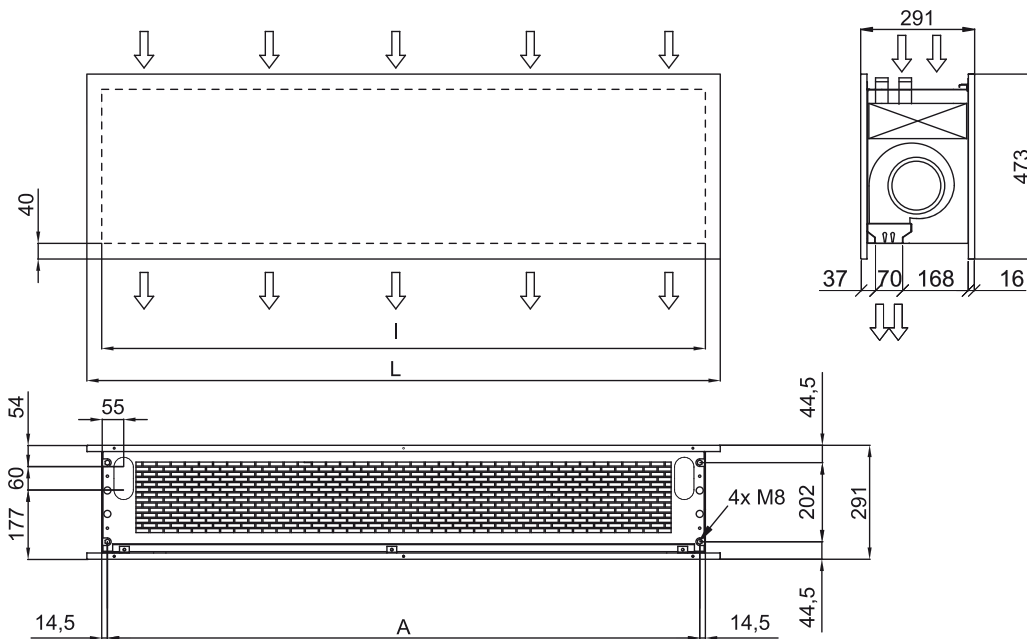

Malli	Nimellinen ilmavirta (m³/h)	Suosittelu asennuskorkeus (m)	Ulkoyksikkö 230Vx1	Ulkoyksikkö 400Vx3	
ZEN ECG 1000 DX10-LG	2190	3-4,2	UUD1 U30 (36)	UUD3 U30 (36)	5/8" - 3/8"
ZEN ECG 1500 DX15-LG	2920	3-4,2	UUD1 U30 (48)	UUD3 U30 (48)	5/8" - 3/8"
ZEN ECG 2000 DX22-LG	4380	3-4,2	-	UU70W U34	1" - 3/8"
ZEN ECG 2500 DX27-LG	5110	3-4,2	-	UU85W U74	7/8" - 1/2"
ZEN ECG 2500 DX22-LG	5110	3-4,2	-	UU70W U34	1" - 3/8"

Lämpöpumppu - VRF					
Malli	Nimellinen ilmavirta (m³/h)	Suosittelu asennuskorkeus (m)			
ZEN ECG 1000 VRF10-LG	2190	3-4,2			5/8" - 3/8"
ZEN ECG 1500 VRF15-LG	2920	3-4,2			5/8" - 3/8"
ZEN ECG 2000 VRF24-LG	4380	3-4,2			1" - 3/8"
ZEN ECG 2000 VRF20-LG	4380	3-4,2			1
ZEN ECG 2500 VRF25-LG	5110	3-4,2			7/8" - 1/2"
ZEN ECG 2500 VRF29-LG	5110	3-4,2			7/8" - 1/2"

Mitat

	L	I	A
Zen 1000	1220	1140	1115
Zen 1500	1620	1544	1515
Zen 2000	2120	2044	2015
Zen 2500	2620	2544	2515