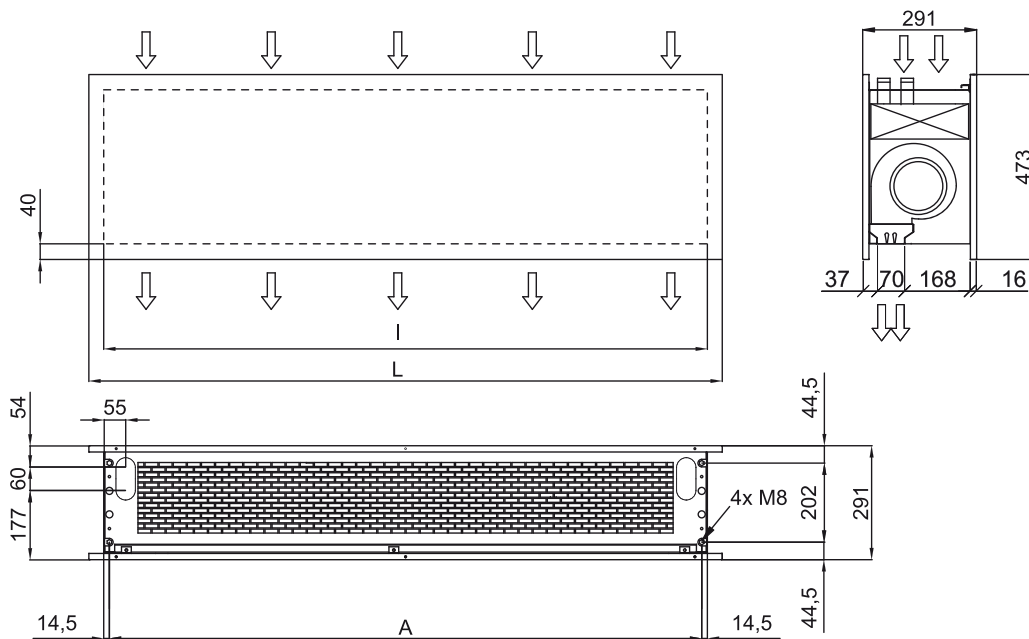

Malli	Nimellinen ilmavirta (m³/h)	Ulkoyksikkö 230Vx1	Ulkoyksikkö 400Vx3	Suosittelu asennuskorkeus (m)
ZEN ECG 1000 DX8-HI	2190	RAS-3HVNC1	-	3-4,2
ZEN ECG 1500 DX13-HI	2920	RAS-5HVNC1E	RAS-5HNC1E	3-4,2
ZEN ECG 1500 DX15-HI	2920	RAS-6HVNC1E	RAS-6HNC1E	3-4,2
ZEN ECG 2000 DX22-HI	4380	-	RAS-8HNCE	3-4,2
ZEN ECG 2500 DX22-HI	5110	-	RAS-8HNCE	3-4,2
ZEN ECG 2500 DX28-HI	5110	-	RAS-10HNCE	3-4,2

Lämpöpumppu - VRF		
Malli	Nimellinen ilmavirta (m³/h)	Suosittelu asennuskorkeus (m)
ZEN ECG 1000 VRF10-HI	2190	3-4,2
ZEN ECG 1500 VRF13-HI	2920	3-4,2
ZEN ECG 1500 VRF15-HI	2920	3-4,2
ZEN ECG 2000 VRF20-HI	4380	3-4,2
ZEN ECG 2000 VRF24-HI	4380	3-4,2
ZEN ECG 2500 VRF25-HI	5110	3-4,2
ZEN ECG 2500 VRF29-HI	5110	3-4,2

Mitat

	L	I	A
Zen 1000	1220	1140	1115
Zen 1500	1620	1544	1515
Zen 2000	2120	2044	2015
Zen 2500	2620	2544	2515