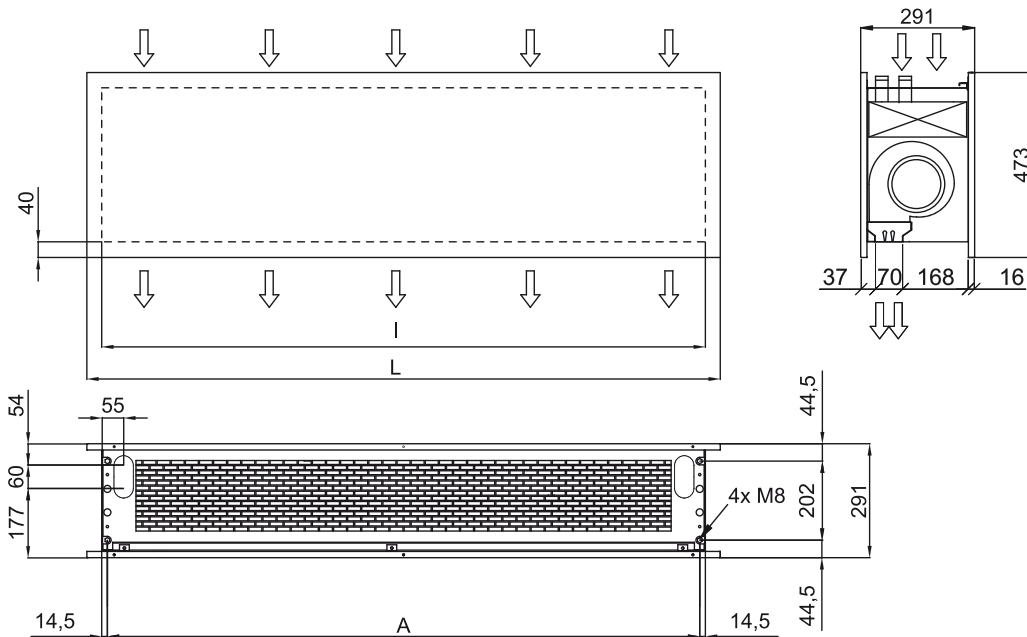

Malli	Nimellinen ilmavirta (m³/h)	Ulkoyksikkö 230Vx1	Ulkoyksikkö 400Vx3	Suosittelu asennuskorkeus (m)
ZEN ECG 1000 DX8-HI	2190	RAS-3HVNC1	-	3-4,2
ZEN ECG 1500 DX13-HI	2920	RAS-5HVNC1E	RAS-5HNC1E	3-4,2
ZEN ECG 1500 DX15-HI	2920	RAS-6HVNC1E	RAS-6HNC1E	3-4,2
ZEN ECG 2000 DX22-HI	4380	-	RAS-8HNCE	3-4,2
ZEN ECG 2500 DX22-HI	5110	-	RAS-8HNCE	3-4,2
ZEN ECG 2500 DX28-HI	5110	-	RAS-10HNCE	3-4,2

Lämpöpumppu - VRF		
Malli	Nimellinen ilmavirta (m³/h)	Suosittelu asennuskorkeus (m)
ZEN ECG 1000 VRF10-HI	2190	3-4,2
ZEN ECG 1500 VRF13-HI	2920	3-4,2
ZEN ECG 1500 VRF15-HI	2920	3-4,2
ZEN ECG 2000 VRF20-HI	4380	3-4,2
ZEN ECG 2000 VRF24-HI	4380	3-4,2
ZEN ECG 2500 VRF25-HI	5110	3-4,2
ZEN ECG 2500 VRF29-HI	5110	3-4,2

Mitat

	L	I	A
Zen 1000	1220	1140	1115
Zen 1500	1620	1544	1515
Zen 2000	2120	2044	2015
Zen 2500	2620	2544	2515