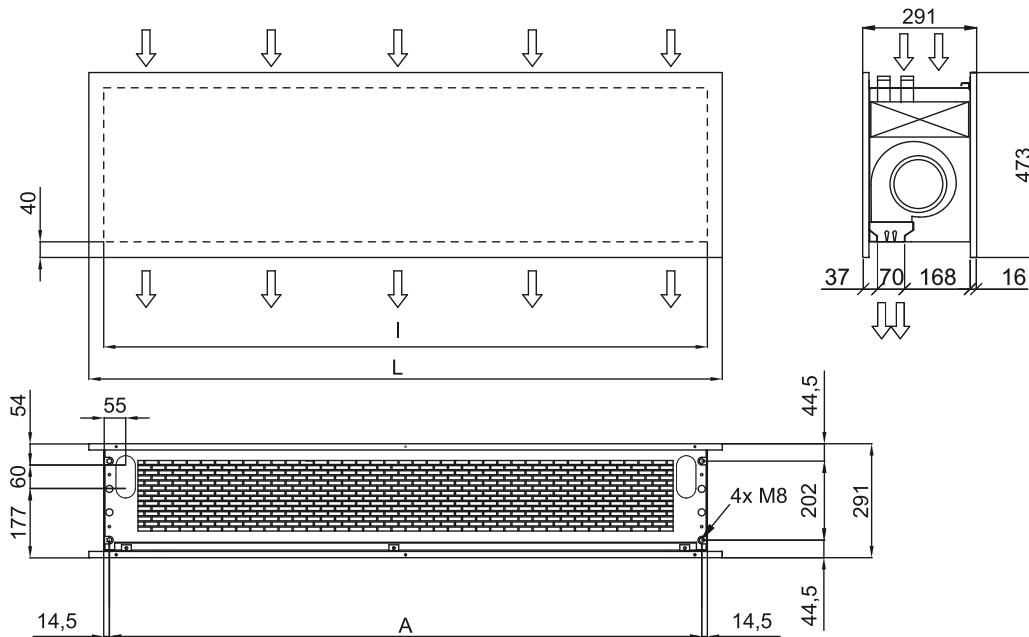

Malli	Nimellinen ilmavirta (m³/h)	Ulkoyksikkö 230Vx1	Ulkoyksikkö 400Vx3	Suosittelu asennuskorkeus (m)
ZEN ECG 1000 DX8-HI	2190	RAS-3HVNC1	-	3-4,2
ZEN ECG 1500 DX13-HI	2920	RAS-5HVNC1E	RAS-5HNC1E	3-4,2
ZEN ECG 1500 DX15-HI	2920	RAS-6HVNC1E	RAS-6HNC1E	3-4,2
ZEN ECG 2000 DX22-HI	4380	-	RAS-8HNCE	3-4,2
ZEN ECG 2500 DX22-HI	5110	-	RAS-8HNCE	3-4,2
ZEN ECG 2500 DX28-HI	5110	-	RAS-10HNCE	3-4,2

Lämpöpumppu - VRF		
Malli	Nimellinen ilmavirta (m³/h)	Suosittelu asennuskorkeus (m)
ZEN ECG 1000 VRF10-HI	2190	3-4,2
ZEN ECG 1500 VRF13-HI	2920	3-4,2
ZEN ECG 1500 VRF15-HI	2920	3-4,2
ZEN ECG 2000 VRF20-HI	4380	3-4,2
ZEN ECG 2000 VRF24-HI	4380	3-4,2
ZEN ECG 2500 VRF25-HI	5110	3-4,2
ZEN ECG 2500 VRF29-HI	5110	3-4,2

Mitat

	L	I	A
Zen 1000	1220	1140	1115
Zen 1500	1620	1544	1515
Zen 2000	2120	2044	2015
Zen 2500	2620	2544	2515