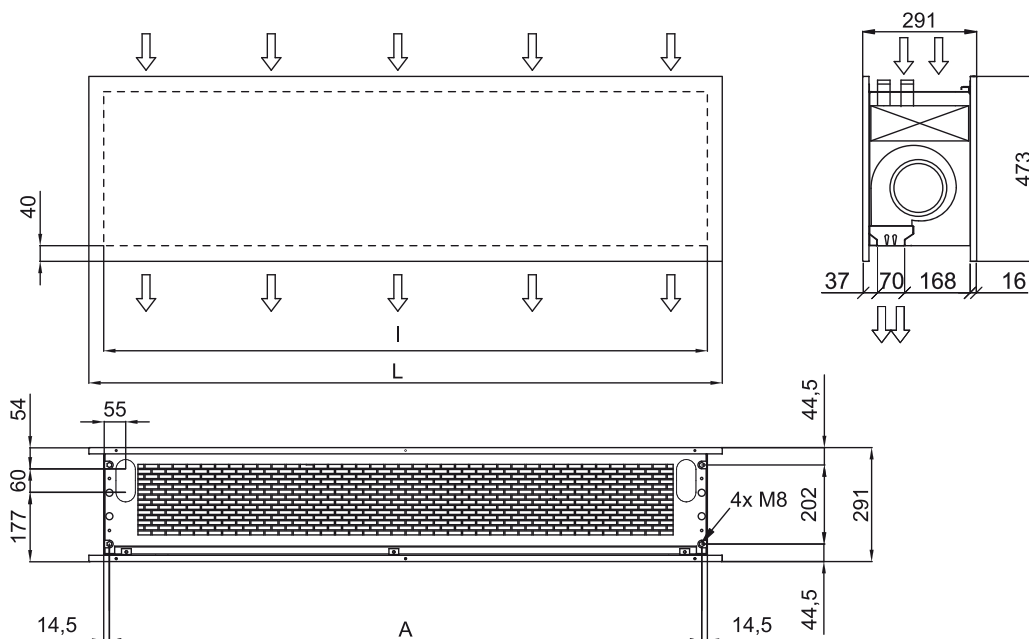

Lämpöpumppu - DX 1:1

Malli	Nimellinen ilmavirta (m³/h)	Suosittelun asennuskorkeus (m)	Ulkoyksikkö 230Vx1	Ulkoyksikkö 400Vx3	
ZEN ECG 1000 DX10-DA	2190	3-4,2	ERQ 100 AV1	-	5/8" - 3/8"
ZEN ECG 1500 DX13-DA	2920	3-4,2	ERQ 100 AV1	-	5/8" - 3/8"
ZEN ECG 1500 DX15-DA	2920	3-4,2	ERQ 125 AV1	ERQ 125 AW1	5/8" - 3/8"
ZEN ECG 2000 DX24-DA	4380	3-4,2	-	ERQ 200 AW1	3/4" - 3/8"
ZEN ECG 2500 DX25-DA	5110	3-4,2	-	ERQ 200 AW1	3/4" - 3/8"
ZEN ECG 2500 DX29-DA	5110	3-4,2	-	ERQ 250 AW1	7/8" - 3/8"

Lämpöpumppu - VRV

Malli	Nimellinen ilmavirta (m³/h)	Suosittelun asennuskorkeus (m)	
ZEN ECG 1000 VRV10-DA	2190	3-4,2	5/8" - 3/8"
ZEN ECG 1500 VRV13-DA	2920	3-4,2	5/8" - 3/8"
ZEN ECG 1500 VRV15-DA	2920	3-4,2	5/8" - 3/8"
ZEN ECG 2000 VRV20-DA	4380	3-4,2	3/4" - 3/8"
ZEN ECG 2000 VRV24-DA	4380	3-4,2	3/4" - 3/8"
ZEN ECG 2500 VRV25-DA	5110	3-4,2	3/4" - 3/8"
ZEN ECG 2500 VRV29-DA	5110	3-4,2	7/8" - 3/8"

Mitat

	L	I	A
Zen 1000	1220	1140	1115
Zen 1500	1620	1544	1515
Zen 2000	2120	2044	2015
Zen 2500	2620	2544	2515