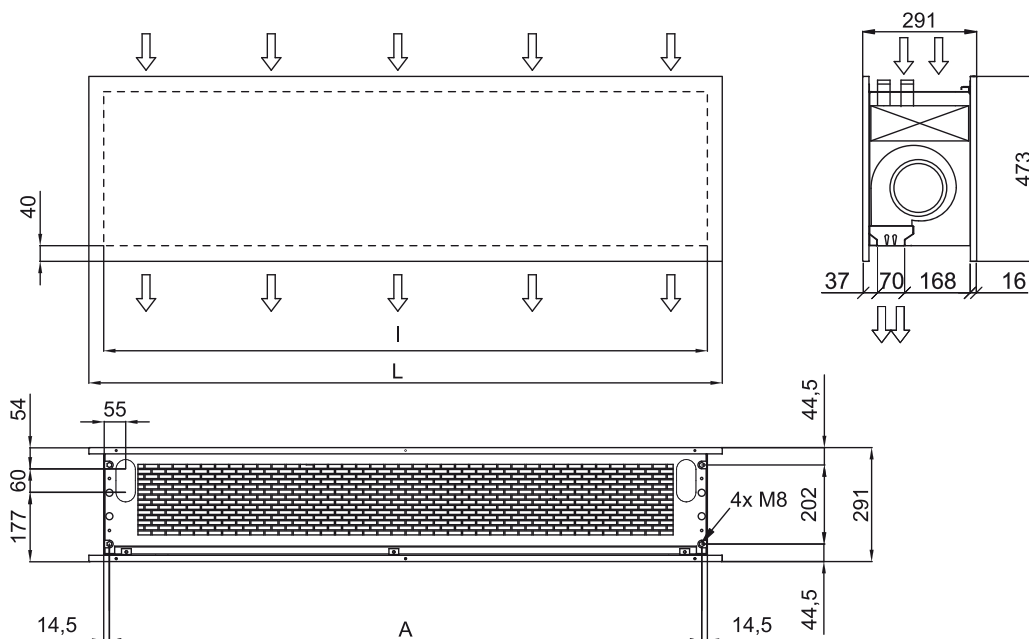

Lämpöpumppu - DX 1:1

Malli	Nimellinen ilmavirta (m³/h)	Suosittelu asennuskorkeus (m)	Ulkoyksikkö 230Vx1	Ulkoyksikkö 400Vx3	
ZEN ECG 1000 DX10-DA	2190	3-4,2	ERQ 100 AV1	-	5/8" - 3/8"
ZEN ECG 1500 DX13-DA	2920	3-4,2	ERQ 100 AV1	-	5/8" - 3/8"
ZEN ECG 1500 DX15-DA	2920	3-4,2	ERQ 125 AV1	ERQ 125 AW1	5/8" - 3/8"
ZEN ECG 2000 DX24-DA	4380	3-4,2	-	ERQ 200 AW1	3/4" - 3/8"
ZEN ECG 2500 DX25-DA	5110	3-4,2	-	ERQ 200 AW1	3/4" - 3/8"
ZEN ECG 2500 DX29-DA	5110	3-4,2	-	ERQ 250 AW1	7/8" - 3/8"

Lämpöpumppu - VRV

Malli	Nimellinen ilmavirta (m³/h)	Suosittelu asennuskorkeus (m)	
ZEN ECG 1000 VRV10-DA	2190	3-4,2	5/8" - 3/8"
ZEN ECG 1500 VRV13-DA	2920	3-4,2	5/8" - 3/8"
ZEN ECG 1500 VRV15-DA	2920	3-4,2	5/8" - 3/8"
ZEN ECG 2000 VRV20-DA	4380	3-4,2	3/4" - 3/8"
ZEN ECG 2000 VRV24-DA	4380	3-4,2	3/4" - 3/8"
ZEN ECG 2500 VRV25-DA	5110	3-4,2	3/4" - 3/8"
ZEN ECG 2500 VRV29-DA	5110	3-4,2	7/8" - 3/8"

Mitat

	L	I	A
Zen 1000	1220	1140	1115
Zen 1500	1620	1544	1515
Zen 2000	2120	2044	2015
Zen 2500	2620	2544	2515