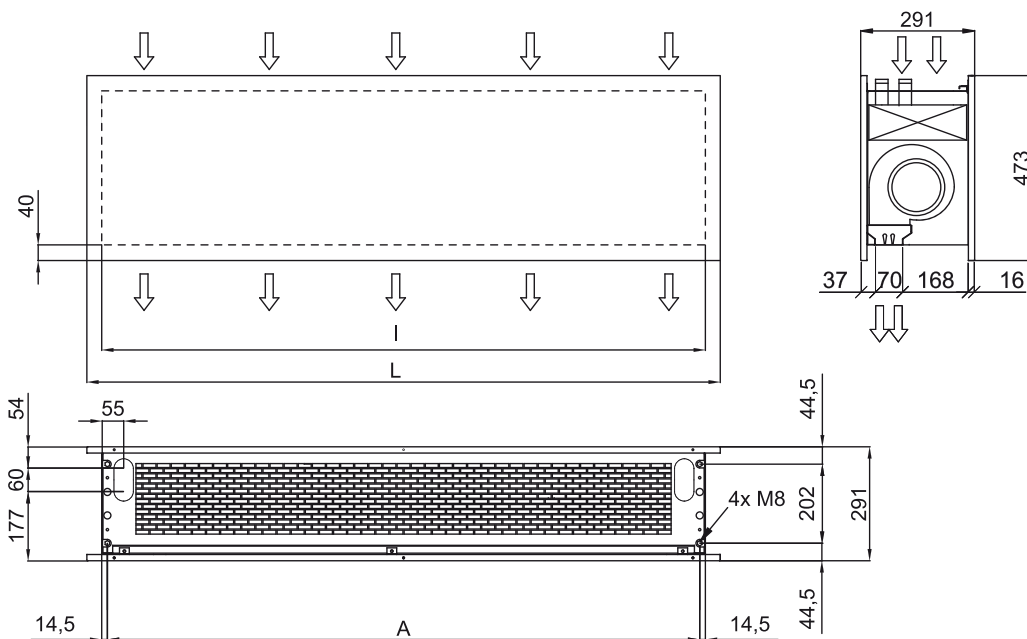

Lämpöpumppu - VRV

Malli	(m³/h)	(m)

ZEN ECG 3000 VRV29-DA	-	

60Hz

Lämpöpumppu - DX 1:1

Malli	(m³/h)	(m)

ZEN ECG 1000 DX10-DA	5/8" - 3/8"	

ZEN ECG 1500 DX13-DA	5/8" - 3/8"	

ZEN ECG 1500 DX15-DA	5/8" - 3/8"	

ZEN ECG 2000 DX24-DA	3/4" - 3/8"	

ZEN ECG 2500 DX25-DA	3/4" - 3/8"	

ZEN ECG 2500 DX29-DA	7/8" - 3/8"	

Lämpöpumppu - VRV

Malli	(m³/h)	(m)

ZEN ECG 1000 VRV10-DA	5/8" - 3/8"	

ZEN ECG 1500 VRV13-DA	5/8" - 3/8"	

ZEN ECG 1500 VRV15-DA	5/8" - 3/8"	

ZEN ECG 2000 VRV20-DA	3/4" - 3/8"	

ZEN ECG 2000 VRV24-DA	3/4" - 3/8"	

ZEN ECG 2500 VRV25-DA	3/4" - 3/8"	

ZEN ECG 2500 VRV29-DA	7/8" - 3/8"	

Mitat

	L	I	A
Zen 1000	1220	1140	1115
Zen 1500	1620	1544	1515
Zen 2000	2120	2044	2015
Zen 2500	2620	2544	2515