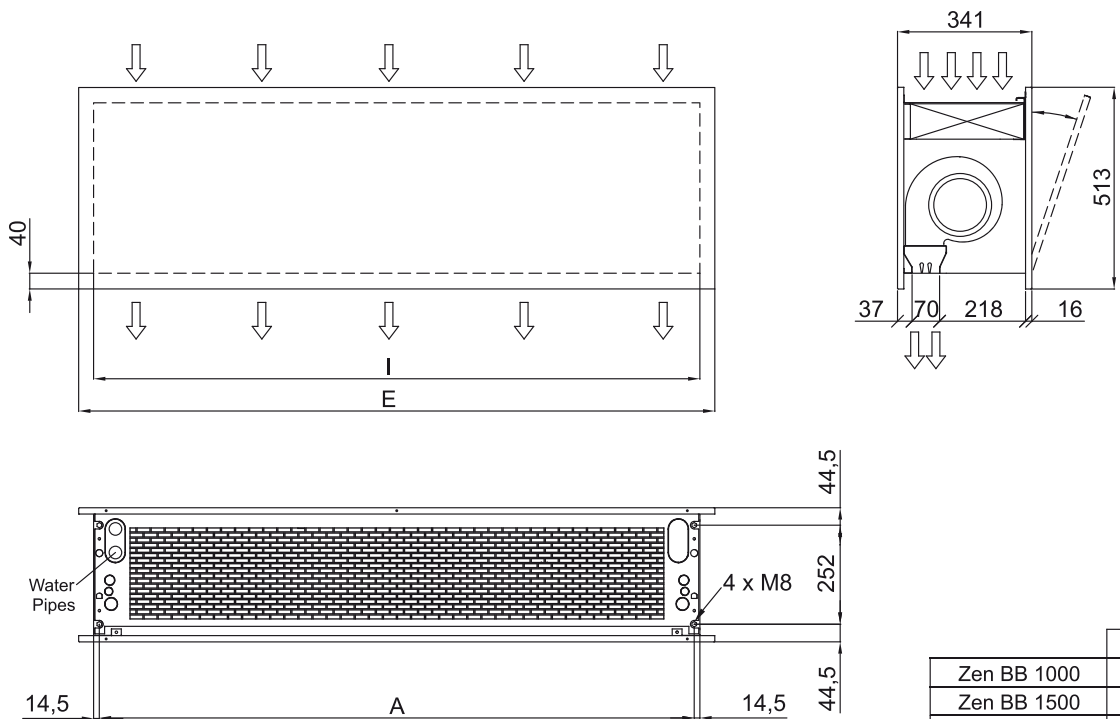

Mitat

	L	I	A
Zen BB 1000	1220	1140	1115
Zen BB 1500	1620	1544	1515
Zen BB 2000	2120	2044	2015
Zen BB 2500	2620	2544	2515