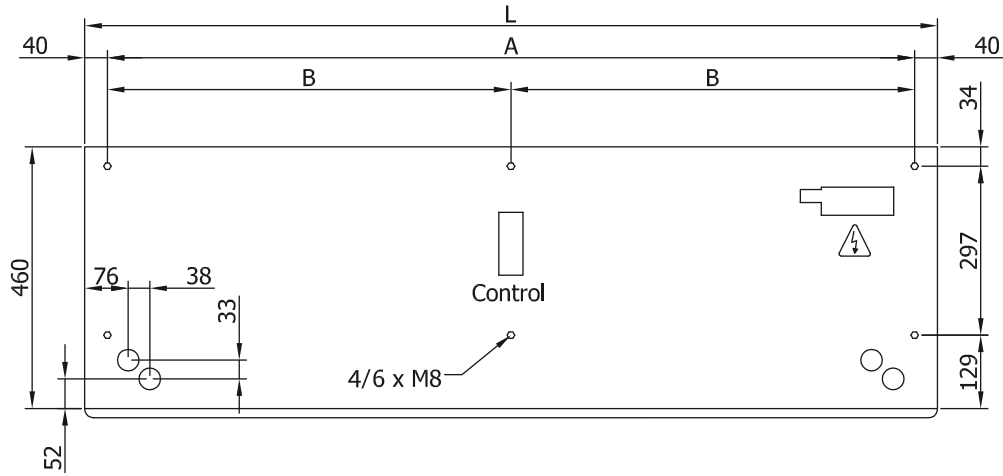

Mitat

L	A	B
1000	920	-
1500	1420	710
2000	1920	960
2500	2420	1210
3000	2920	1460