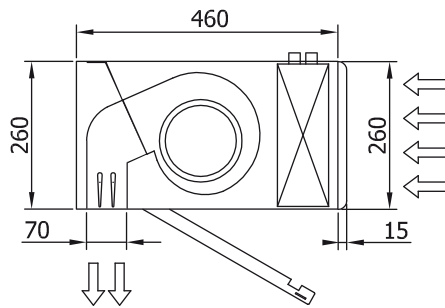

Mitat

L	A	B
1000	920	-
1500	1420	710
2000	1920	960
2500	2420	1210
3000	2920	1460