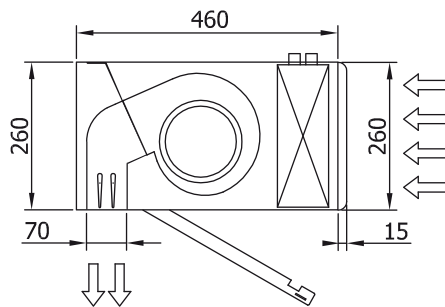

Ominaisuudet

- Energiaa säästävä lämpöpumpuilmaverho: Jopa 70% säästö kustannuksiin ja CO2 päästöihin (lämmitystilassa).
- Itsekantava kotelorakenne galvanoidusta teräslevystä, viimeistelty epoksipolyesteri maalauksella, valkoinen väri RAL 9016 vakiona. Muut värit tai ruostumaton teräs saatavilla pyynnöstä.
- Mikro rei'itetty imusäleikkö, jossa on suodattimet ja se on helppo huoltaa. Sisältää sisäisen esisuodattimen.
- Anodisoidut alumiiniset poistosivекkeet, siiven muotoiset, säädettävissä välillä 0° - 15° molempiin suuntiin.
- Ulkoisen roottorimoottorin ohjaamat kaksoisimuputket keskipakoispuhalluksella ja alhainen melutaso. 5-vaiheinen valitsin. EC mallien puhaltimissa on hyvä hyötysuhde ja erittäin pieni kulutus.
- Sisältää vain suoran lisälämmityskäämin ja asennetut lämpötila-anturit.
- Sisältää Plug & Play hallinnan, 7 metriä RJ45 kaapelia ja infrapunakaukosäätimen.
- Valmis kytkettäväksi MIDEA Inverter ulkoilmalämpöpumppuun (R410A), jossa on paisuntaventtiili. Vaatii ilmaverhoa varten sopivan adapterin MIDEA DX Interface KIT sekä ohjelmoitavaan ohjaukseen.

Tiedot

50Hz

Lämpöpumppu - VRF		
Malli	Nimellinen ilmavirta (m³/h)	Suosittelun asennuskorkeus (m)
ECM 1500 VRF12-MD	2460	2,5-3,8
ECM 2000 VRF16-MD	3280	2,5-3,8
ECM 2500 VRF21-MD	3280	2,5-3,8
ECM 3000 VRF26-MD	3280	2,5-3,8
ECG 1000 VRF10-MD	2190	3-4,2
ECG 1500 VRF13-MD	2820	3-4,2
ECG 1500 VRF15-MD	2820	3-4,2
ECG 2000 VRF24-MD	4380	3-4,2
ECG 2500 VRF25-MD	5110	3-4,2
ECG 2500 VRF29-MD	5110	3-4,2
ECG 3000 VRF29-MD	5840	3-4,2
ECG 3000 VRF34-MD	5840	3-4,2

Lämpöpumppu - VRF

Malli	Nimellinen ilmavirta (m ³ /h)	Suositteltu asennuskorkeus (m)
ECG 3000 VRF34-MD	5840	3-4,2

Mitat

L	A	B
1000	920	-
1500	1420	710
2000	1920	960
2500	2420	1210
3000	2920	1460