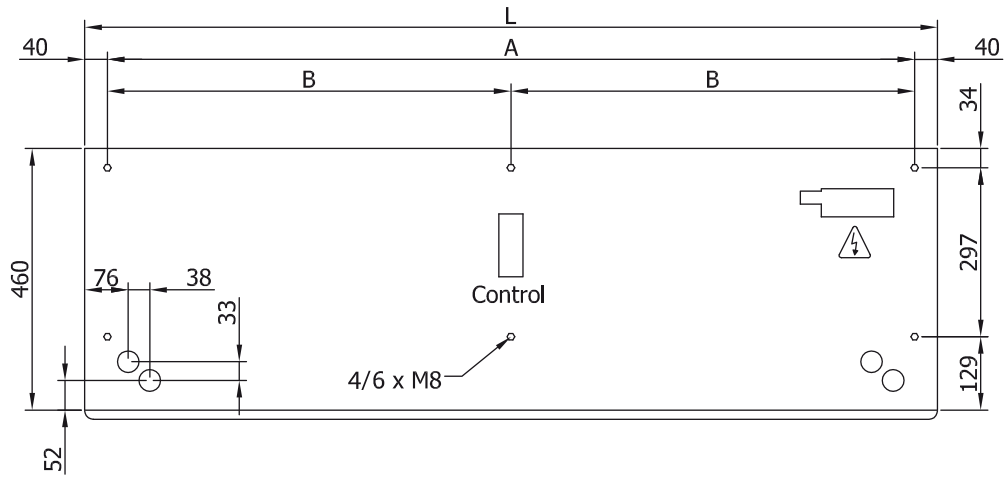

Mitat

L	A	B
1000	920	-
1500	1420	710
2000	1920	960
2500	2420	1210
3000	2920	1460