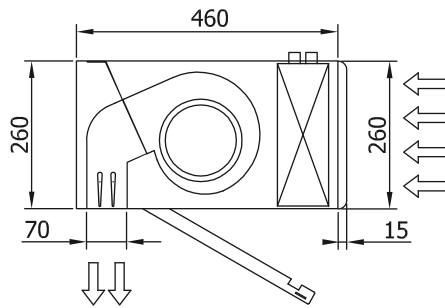

Mitat

L	A	B
1000	920	-
1500	1420	710
2000	1920	960
2500	2420	1210
3000	2920	1460