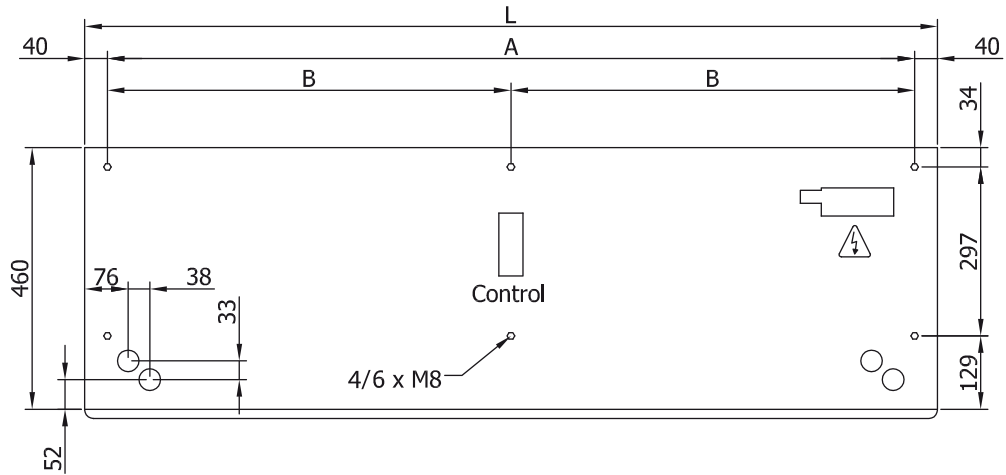

Ominaisuudet

- Energiaa säästävä lämpöpumpuilmaverho: Jopa 70% säästö kustannuksiin ja CO2 päästöihin (lämmitystilassa).
- Itsekantava kotelorakenne galvanoidusta teräslevystä, viimeistelty epoksipolyesteri maalauksella, valkoinen väri RAL 9016 vakiona. Muut värit tai ruostumaton teräs saatavilla pyynnöstä.
- Mikro rei'itetty imusäleikkö, jossa on suodattimet ja se on helppo huoltaa. Sisältää sisäisen esisuodattimen.
- Anodisoidut alumiiniset poistosivекkeet, siiven muotoiset, säädettävissä välillä 0° - 15° molempiin suuntiin.
- Ulkoisen roottorimoottorin ohjaamat kaksoisimuputket keskipakoispuhalluksella ja alhainen melutaso. 5-vaiheinen valitsin. EC mallien puhaltimissa on hyvä hyötysuhde ja erittäin pieni kulutus.
- Sisältää vain suoran lisälämmityskäämin ja asennetut lämpötila-anturit.
- Sisältää Plug & Play hallinnan, 7 metriä RJ45 kaapelia ja infrapunakaukosäätimen.
- Valmis kytkettäväksi MIDEA Inverter ulkoilmalämpöpumppuun (R410A), jossa on paisuntaventtiili. Vaatii ilmaverhoa varten sopivan adapterin MIDEA DX Interface KIT sekä ohjelmoitavaan ohjaukseen.

Tiedot

50Hz

Lämpöpumppu - VRF		
Malli	Nimellinen ilmavirta (m³/h)	Suosittelun asennuskorkeus (m)
ECM 1500 VRF12-MD	2460	2,5-3,8
ECM 2000 VRF16-MD	3280	2,5-3,8
ECM 2500 VRF21-MD	3280	2,5-3,8
ECM 3000 VRF26-MD	3280	2,5-3,8
ECG 1000 VRF10-MD	2190	3-4,2
ECG 1500 VRF13-MD	2820	3-4,2
ECG 1500 VRF15-MD	2820	3-4,2
ECG 2000 VRF24-MD	4380	3-4,2
ECG 2500 VRF25-MD	5110	3-4,2
ECG 2500 VRF29-MD	5110	3-4,2
ECG 3000 VRF29-MD	5840	3-4,2
ECG 3000 VRF34-MD	5840	3-4,2

Lämpöpumppu - VRF

Malli	Nimellinen ilmavirta (m ³ /h)	Suositteltu asennuskorkeus (m)
ECG 3000 VRF34-MD	5840	3-4,2

Mitat

L	A	B
1000	920	-
1500	1420	710
2000	1920	960
2500	2420	1210
3000	2920	1460