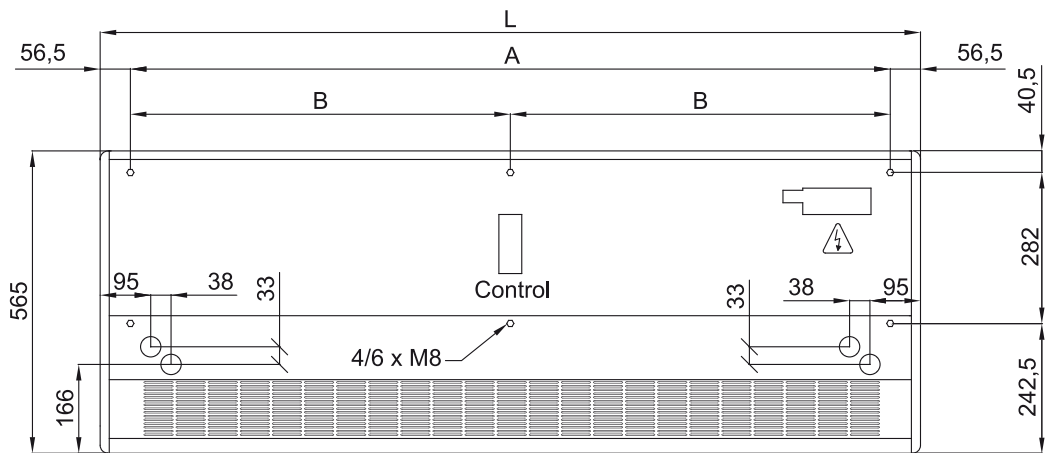

SMART ECM 1500 VRF12-MD	2460	2,5-3,8
SMART ECM 2000 VRF16-MD	3280	2,5-3,8
SMART ECM 2500 VRF21-MD	3280	2,5-3,8
SMART ECM 3000 VRF26-MD	3280	2,5-3,8
SMART ECG 1000 VRF10-MD	2190	3-4,2
SMART ECG 1500 VRF13-MD	2820	3-4,2
SMART ECG 1500 VRF15-MD	2820	3-4,2
SMART ECG 2000 VRF24-MD	4380	3-4,2
SMART ECG 2500 VRF25-MD	5110	3-4,2
SMART ECG 2500 VRF29-MD	5110	3-4,2
SMART ECG 3000 VRF29-MD	5840	3-4,2
SMART ECG 3000 VRF34-MD	5840	3-4,2

Mitat

	L	A	B
Smart 1000	1034	920	-
Smart 1500	1534	1420	710
Smart 2000	2034	1920	960
Smart 2500	2534	2420	1210
Smart 3000	3034	2920	1460