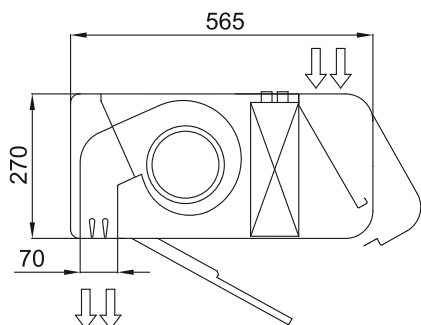

60Hz

Lämpöpumppu - VRF		
Malli	Nimellinen ilmavirta (m³/h)	Suosittelu asennuskorkeus (m)
SMART ECM 1500 VRF12-MD	2460	2,5-3,8
SMART ECM 2000 VRF16-MD	3280	2,5-3,8
SMART ECM 2500 VRF21-MD	3280	2,5-3,8
SMART ECM 3000 VRF26-MD	3280	2,5-3,8
SMART ECG 1000 VRF10-MD	2190	3-4,2
SMART ECG 1500 VRF13-MD	2820	3-4,2
SMART ECG 1500 VRF15-MD	2820	3-4,2
SMART ECG 2000 VRF24-MD	4380	3-4,2
SMART ECG 2500 VRF25-MD	5110	3-4,2
SMART ECG 2500 VRF29-MD	5110	3-4,2
SMART ECG 3000 VRF29-MD	5840	3-4,2
SMART ECG 3000 VRF34-MD	5840	3-4,2

Mitat

	L	A	B
Smart 1000	1034	920	-
Smart 1500	1534	1420	710
Smart 2000	2034	1920	960
Smart 2500	2534	2420	1210
Smart 3000	3034	2920	1460