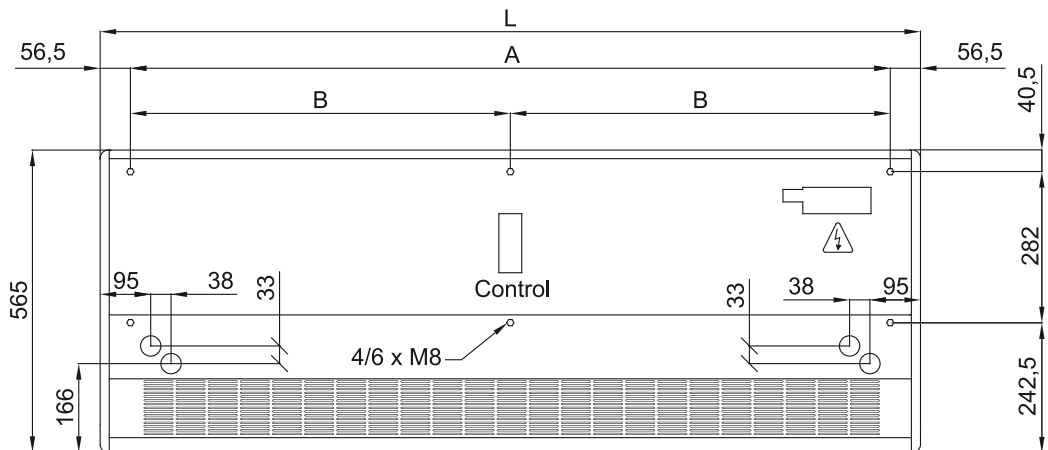

60Hz

Lämpöpumppu - VRF		
Malli	Nimellinen ilmavirta (m³/h)	Suosittelu asennuskorkeus (m)
SMART ECM 1500 VRF12-MD	2460	2,5-3,8
SMART ECM 2000 VRF16-MD	3280	2,5-3,8
SMART ECM 2500 VRF21-MD	3280	2,5-3,8
SMART ECM 3000 VRF26-MD	3280	2,5-3,8
SMART ECG 1000 VRF10-MD	2190	3-4,2
SMART ECG 1500 VRF13-MD	2820	3-4,2
SMART ECG 1500 VRF15-MD	2820	3-4,2
SMART ECG 2000 VRF24-MD	4380	3-4,2
SMART ECG 2500 VRF25-MD	5110	3-4,2
SMART ECG 2500 VRF29-MD	5110	3-4,2
SMART ECG 3000 VRF29-MD	5840	3-4,2
SMART ECG 3000 VRF34-MD	5840	3-4,2

Mitat

	L	A	B
Smart 1000	1034	920	-
Smart 1500	1534	1420	710
Smart 2000	2034	1920	960
Smart 2500	2534	2420	1210
Smart 3000	3034	2920	1460