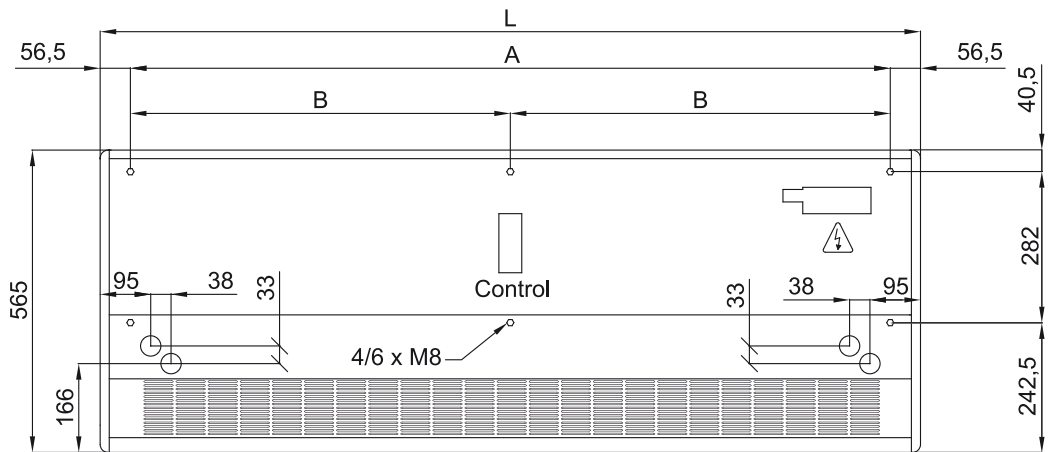

60Hz

Lämpöpumppu - VRF		
Malli	Nimellinen ilmavirta (m³/h)	Suosittelu asennuskorkeus (m)
SMART ECM 1500 VRF12-MD	2460	2,5-3,8
SMART ECM 2000 VRF16-MD	3280	2,5-3,8
SMART ECM 2500 VRF21-MD	3280	2,5-3,8
SMART ECM 3000 VRF26-MD	3280	2,5-3,8
SMART ECG 1000 VRF10-MD	2190	3-4,2
SMART ECG 1500 VRF13-MD	2820	3-4,2
SMART ECG 1500 VRF15-MD	2820	3-4,2
SMART ECG 2000 VRF24-MD	4380	3-4,2
SMART ECG 2500 VRF25-MD	5110	3-4,2
SMART ECG 2500 VRF29-MD	5110	3-4,2
SMART ECG 3000 VRF29-MD	5840	3-4,2
SMART ECG 3000 VRF34-MD	5840	3-4,2

Mitat

	L	A	B
Smart 1000	1034	920	-
Smart 1500	1534	1420	710
Smart 2000	2034	1920	960
Smart 2500	2534	2420	1210
Smart 3000	3034	2920	1460