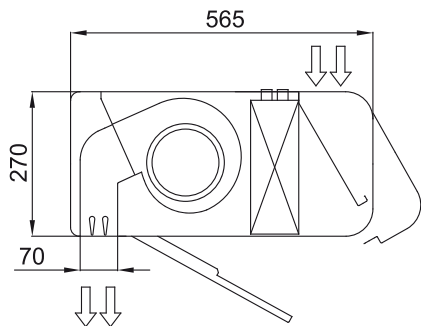

SMART ECM 1500 VRF12-MD	2460	2,5-3,8
SMART ECM 2000 VRF16-MD	3280	2,5-3,8
SMART ECM 2500 VRF21-MD	3280	2,5-3,8
SMART ECM 3000 VRF26-MD	3280	2,5-3,8
SMART ECG 1000 VRF10-MD	2190	3-4,2
SMART ECG 1500 VRF13-MD	2820	3-4,2
SMART ECG 1500 VRF15-MD	2820	3-4,2
SMART ECG 2000 VRF24-MD	4380	3-4,2
SMART ECG 2500 VRF25-MD	5110	3-4,2
SMART ECG 2500 VRF29-MD	5110	3-4,2
SMART ECG 3000 VRF29-MD	5840	3-4,2
SMART ECG 3000 VRF34-MD	5840	3-4,2

Mitat

	L	A	B
Smart 1000	1034	920	-
Smart 1500	1534	1420	710
Smart 2000	2034	1920	960
Smart 2500	2534	2420	1210
Smart 3000	3034	2920	1460