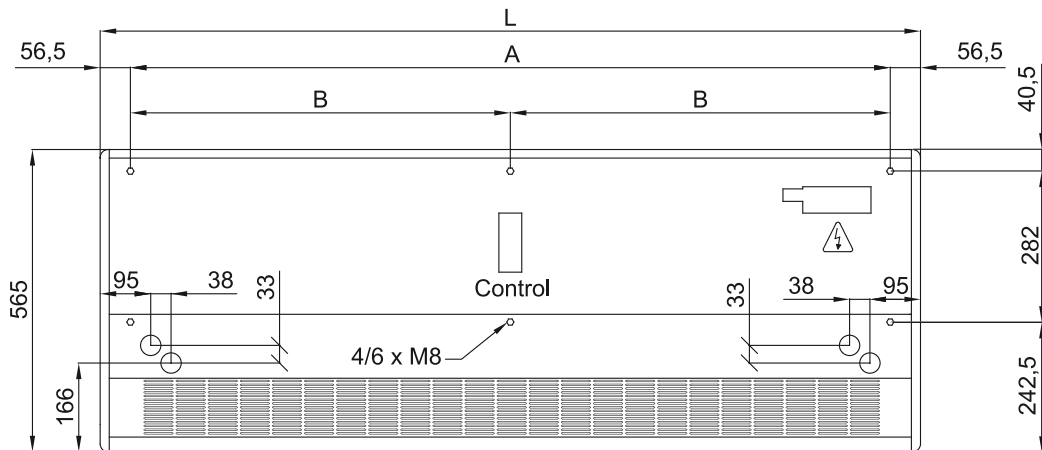

Malli	Nimellinen ilmavirta (m³/h)	Suosittelu asennuskorkeus (m)	
SMART ECM 1000 VRF8-LG	1640	2,5-3,8	5/8" - 3/8"
SMART ECM 1500 VRF12-LG	2460	2,5-3,8	5/8" - 3/8"
SMART ECM 2000 VRF16-LG	3280	2,5-3,8	5/8" - 3/8"
SMART ECM 2000 VRF19-LG	3280	2,5-3,8	1" - 3/8"
SMART ECM 2500 VRF24-LG	4100	2,5-3,8	1" - 3/8"
SMART ECM 2500 VRF21-LG	4100	2,5-3,8	1" - 3/8"
SMART ECM 3000 VRF26-LG	4920	2,5-3,8	7/8" - 1/2"
SMART ECG 1000 VRF10-LG	2190	3-4,2	5/8" - 3/8"
SMART ECG 1500 VRF15-LG	2920	3-4,2	5/8" - 3/8"
SMART ECG 2000 VRF24-LG	4380	3-4,2	1" - 3/8"
SMART ECG 2500 VRF25-LG	5110	3-4,2	7/8" - 1/2"
SMART ECG 2500 VRF29-LG	5110	3-4,2	7/8" - 1/2"
SMART ECG 3000 VRF29-LG	5840	3-4,2	7/8" - 1/2"
SMART ECG 3000 VRF34-LG	5840	3-4,2	7/8" - 1/2"

Mitat

	L	A	B
Smart 1000	1034	920	-
Smart 1500	1534	1420	710
Smart 2000	2034	1920	960
Smart 2500	2534	2420	1210
Smart 3000	3034	2920	1460