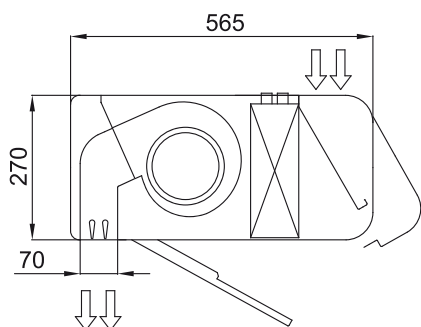

Malli	Nimellinen ilmavirta (m³/h)	Suosittelu asennuskorkeus (m)	
SMART ECM 1000 VRF8-LG	1640	2,5-3,8	5/8" - 3/8"
SMART ECM 1500 VRF12-LG	2460	2,5-3,8	5/8" - 3/8"
SMART ECM 2000 VRF16-LG	3280	2,5-3,8	5/8" - 3/8"
SMART ECM 2000 VRF19-LG	3280	2,5-3,8	1" - 3/8"
SMART ECM 2500 VRF24-LG	4100	2,5-3,8	1" - 3/8"
SMART ECM 2500 VRF21-LG	4100	2,5-3,8	1" - 3/8"
SMART ECM 3000 VRF26-LG	4920	2,5-3,8	7/8" - 1/2"
SMART ECG 1000 VRF10-LG	2190	3-4,2	5/8" - 3/8"
SMART ECG 1500 VRF15-LG	2920	3-4,2	5/8" - 3/8"
SMART ECG 2000 VRF24-LG	4380	3-4,2	1" - 3/8"
SMART ECG 2500 VRF25-LG	5110	3-4,2	7/8" - 1/2"
SMART ECG 2500 VRF29-LG	5110	3-4,2	7/8" - 1/2"
SMART ECG 3000 VRF29-LG	5840	3-4,2	7/8" - 1/2"
SMART ECG 3000 VRF34-LG	5840	3-4,2	7/8" - 1/2"

Mitat

	L	A	B
Smart 1000	1034	920	-
Smart 1500	1534	1420	710
Smart 2000	2034	1920	960
Smart 2500	2534	2420	1210
Smart 3000	3034	2920	1460