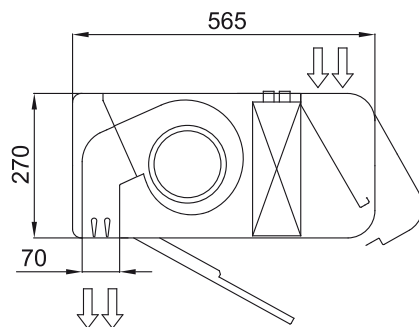

Lämpöpumppu - VRF		
Malli	Nimellinen ilmavirta (m³/h)	Suositteltu asennuskorkeus (m)
SMART ECM 3000 VRF26-HI	4920	2,5-3,8
SMART ECG 1000 VRF10-HI	2190	3-4,2
SMART ECG 1500 VRF13-HI	2920	3-4,2
SMART ECG 1500 VRF15-HI	2920	3-4,2
SMART ECG 2000 VRF20-HI	4380	3-4,2
SMART ECG 2000 VRF24-HI	4380	3-4,2
SMART ECG 2500 VRF25-HI	5110	3-4,2
SMART ECG 2500 VRF29-HI	5110	3-4,2
SMART ECG 3000 VRF29-HI	5840	3-4,2

Mitat

	L	A	B
Smart 1000	1034	920	-
Smart 1500	1534	1420	710
Smart 2000	2034	1920	960
Smart 2500	2534	2420	1210
Smart 3000	3034	2920	1460