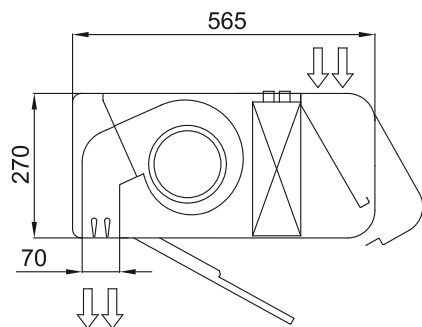

Lämpöpumppu - VRF		
Malli	Nimellinen ilmavirta (m³/h)	Suositteltu asennuskorkeus (m)
SMART ECM 3000 VRF26-HI	4920	2,5-3,8
SMART ECG 1000 VRF10-HI	2190	3-4,2
SMART ECG 1500 VRF13-HI	2920	3-4,2
SMART ECG 1500 VRF15-HI	2920	3-4,2
SMART ECG 2000 VRF20-HI	4380	3-4,2
SMART ECG 2000 VRF24-HI	4380	3-4,2
SMART ECG 2500 VRF25-HI	5110	3-4,2
SMART ECG 2500 VRF29-HI	5110	3-4,2
SMART ECG 3000 VRF29-HI	5840	3-4,2

Mitat

	L	A	B
Smart 1000	1034	920	-
Smart 1500	1534	1420	710
Smart 2000	2034	1920	960
Smart 2500	2534	2420	1210
Smart 3000	3034	2920	1460