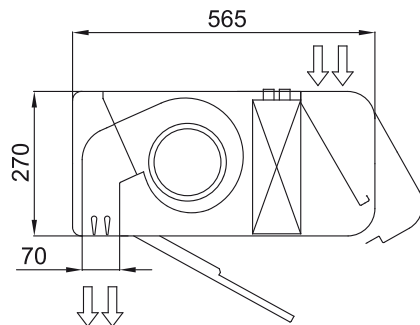

Lämpöpumppu - VRF		
Malli	Nimellinen ilmavirta (m³/h)	Suositteltu asennuskorkeus (m)
SMART ECM 3000 VRF26-HI	4920	2,5-3,8
SMART ECG 1000 VRF10-HI	2190	3-4,2
SMART ECG 1500 VRF13-HI	2920	3-4,2
SMART ECG 1500 VRF15-HI	2920	3-4,2
SMART ECG 2000 VRF20-HI	4380	3-4,2
SMART ECG 2000 VRF24-HI	4380	3-4,2
SMART ECG 2500 VRF25-HI	5110	3-4,2
SMART ECG 2500 VRF29-HI	5110	3-4,2
SMART ECG 3000 VRF29-HI	5840	3-4,2

Mitat

	L	A	B
Smart 1000	1034	920	-
Smart 1500	1534	1420	710
Smart 2000	2034	1920	960
Smart 2500	2534	2420	1210
Smart 3000	3034	2920	1460