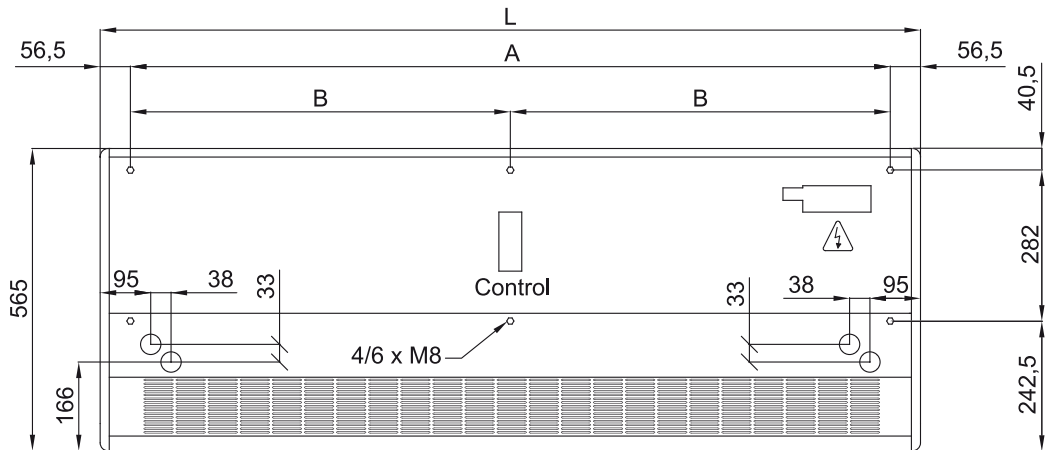

Mitat

	L	A	B
Smart 1000	1034	920	-
Smart 1500	1534	1420	710
Smart 2000	2034	1920	960
Smart 2500	2534	2420	1210
Smart 3000	3034	2920	1460