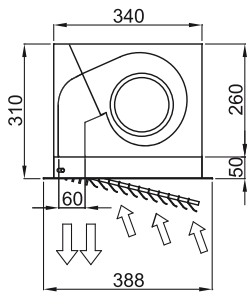

Lämmittämätön		
Malli	Nimellinen ilmavirta (m³/h)	Suositteltu asennuskorkeus (m)
CR G 1500 A 60Hz	2940	3-4
CR G 2000 A 60Hz	4410	3-4
CR G 2500 A 60Hz	5145	3-4
CR ECG 1000 A	2700	3-4,2
CR ECG 1000 A 60Hz	2700	3-4,2
CR ECG 1500 A	3600	3-4,2
CR ECG 1500 A 60Hz	3600	3-4,2
CR ECG 2000 A	5400	3-4,2
CR ECG 2000 A 60Hz	5400	3-4,2
CR ECG 2500 A	6300	3-4,2
CR ECG 2500 A 60Hz	6300	3-4,2

Mitat