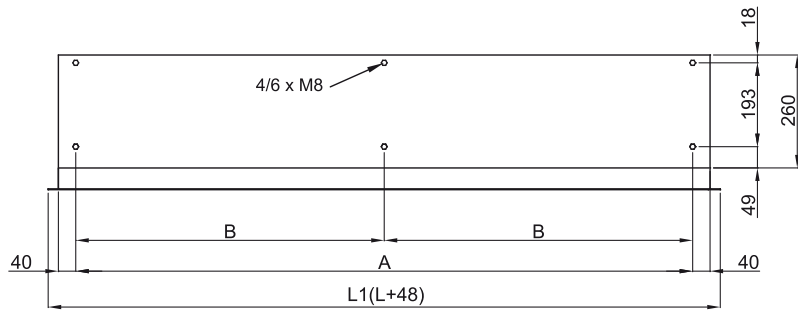

Lämmittämätön		
Malli	Nimellinen ilmavirta (m³/h)	Suositteltu asennuskorkeus (m)
CR G 1500 A 60Hz	2940	3-4
CR G 2000 A 60Hz	4410	3-4
CR G 2500 A 60Hz	5145	3-4
CR ECG 1000 A	2700	3-4,2
CR ECG 1000 A 60Hz	2700	3-4,2
CR ECG 1500 A	3600	3-4,2
CR ECG 1500 A 60Hz	3600	3-4,2
CR ECG 2000 A	5400	3-4,2
CR ECG 2000 A 60Hz	5400	3-4,2
CR ECG 2500 A	6300	3-4,2
CR ECG 2500 A 60Hz	6300	3-4,2

Mitat