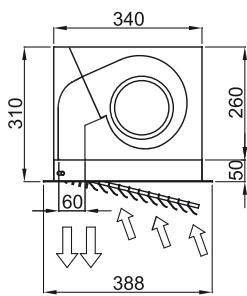

Lämmittämätön		
Malli	Nimellinen ilmavirta (m³/h)	Suosittelu asennuskorkeus (m)
CR G 1500 A 60Hz	2940	3-4
CR G 2000 A 60Hz	4410	3-4
CR G 2500 A 60Hz	5145	3-4
CR ECG 1000 A	2700	3-4,2
CR ECG 1000 A 60Hz	2700	3-4,2
CR ECG 1500 A	3600	3-4,2
CR ECG 1500 A 60Hz	3600	3-4,2
CR ECG 2000 A	5400	3-4,2
CR ECG 2000 A 60Hz	5400	3-4,2
CR ECG 2500 A	6300	3-4,2
CR ECG 2500 A 60Hz	6300	3-4,2

Mitat