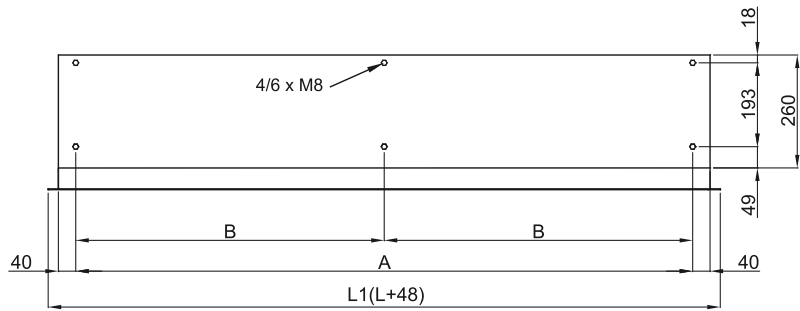

Lämmittämätön		
Malli	Nimellinen ilmavirta (m³/h)	Suosittelu asennuskorkeus (m)
CR G 1500 A 60Hz	2940	3-4
CR G 2000 A 60Hz	4410	3-4
CR G 2500 A 60Hz	5145	3-4
CR ECG 1000 A	2700	3-4,2
CR ECG 1000 A 60Hz	2700	3-4,2
CR ECG 1500 A	3600	3-4,2
CR ECG 1500 A 60Hz	3600	3-4,2
CR ECG 2000 A	5400	3-4,2
CR ECG 2000 A 60Hz	5400	3-4,2
CR ECG 2500 A	6300	3-4,2
CR ECG 2500 A 60Hz	6300	3-4,2

Mitat