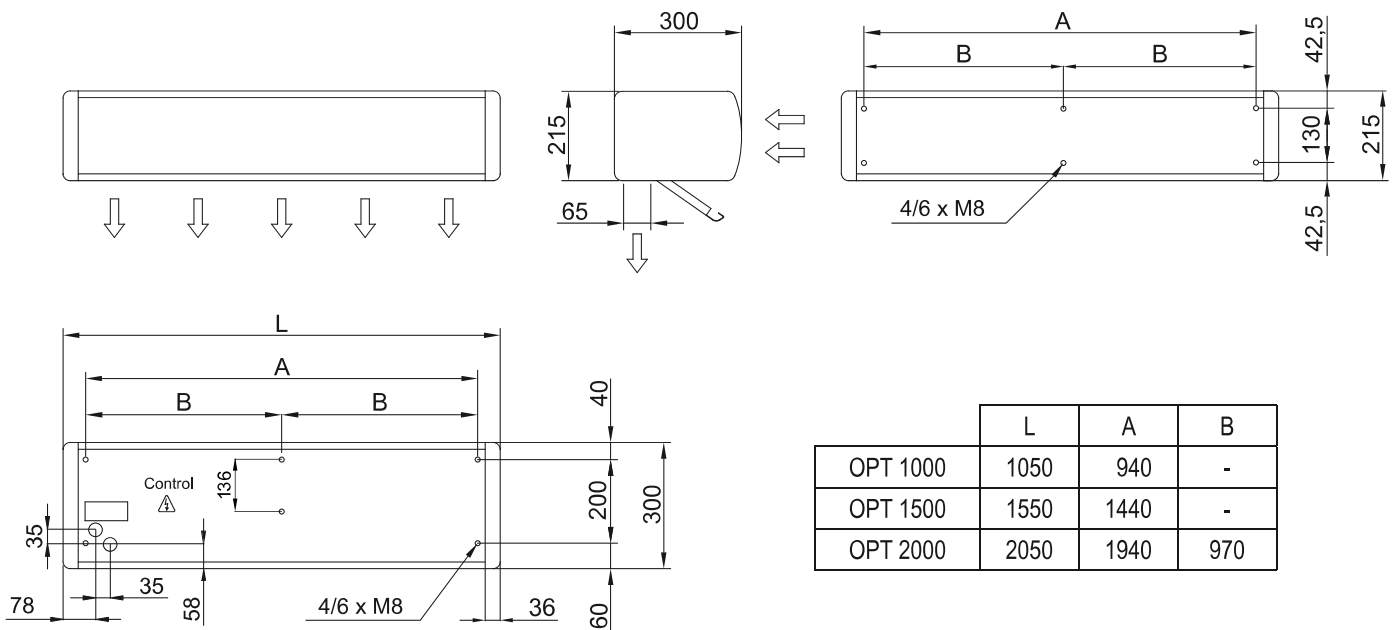

Lämmittämätön

Malli	(m³/h)	(m)
OPT 1000 A 60Hz	2,2-2,8	
OPT 1500 A 60Hz	2,2-2,8	
OPT 2000 A 60Hz	2,2-2,8	

Mitat

	L	A	B
OPT 1000	1050	940	-
OPT 1500	1550	1440	-
OPT 2000	2050	1940	970