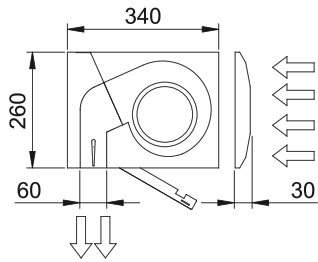

Mitat

L	A	B
1000	920	-
1500	1420	710
2000	1920	960
2500	2420	1210
3000	2920	1460