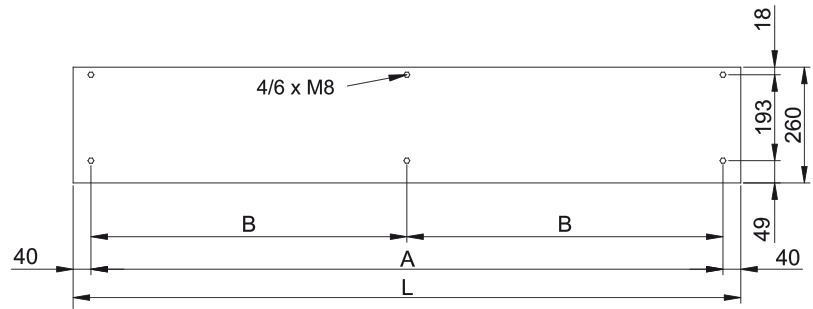

Mitat

L	A	B
1000	920	-
1500	1420	710
2000	1920	960
2500	2420	1210
3000	2920	1460