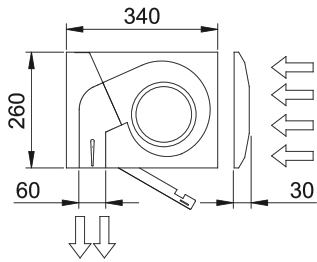

Mitat

L	A	B
1000	920	-
1500	1420	710
2000	1920	960
2500	2420	1210
3000	2920	1460