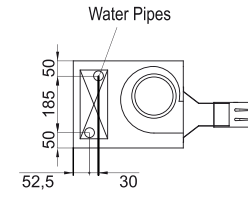

OPTIONAL
Lateral water pipes entrance