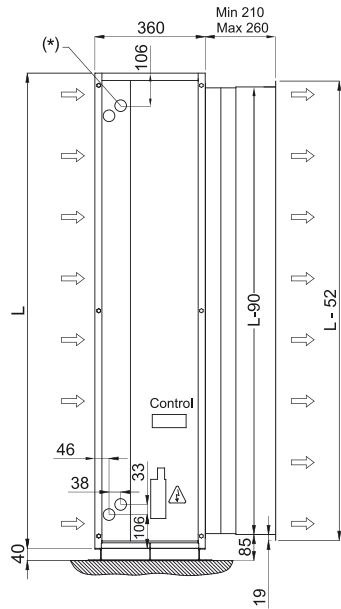

Ominaisuudet

- Energiaa säästävä lämpöpumpuilmaverho: Jopa 70% säästö kustannuksiin ja CO2 päästöihin (lämmitystilassa).
- Suunniteltu erityisesti sijainteihin, joissa ilmaverhon runko asennetaan tolppaan tai laipioon arkkitehtonisista syistä.
- Itsekantava kotelorakenne galvanoidusta teräslevystä, viimeistelty epoksipolyesteri maalauksella, valkoinen väri RAL 9016 vakiona. Muut värit tai ruostumaton teräs saatavilla pyynnöstä.
- Invisairin ilmavirta kulkee suoraa linjaa ilmanottoaukosta poistoon. Laipion tai pylvään sisäpuolella oleva tuloilman alue olisi suunniteltava säleikölle sopivaksi asiakkaan toimesta.
- Anodisoidut alumiiniset poistosiivekkeet, siiven muotoiset, säädettävissä välillä 0° - 15° molempiin suuntiin.
- Ulkoisen roottorimoottorin ohjaamat kaksoisimuputket keskipakoispuhalluksella ja alhainen melutaso. 5-vaiheinen valitsin. EC mallien puhaltimissa on hyvä hyötysuhde ja erittäin pieni kulutus.
- Sisältää vain suoran lisälämmityskäämin ja asennetut lämpötila-anturit.
- Sisältää Plug & Play hallinnan, 7 metriä RJ45 kaapelia ja infrapunakaukosäätimen.
- Valmis kytkettäväksi MIDEA Inverter ulkoilmalämpöpumppuun (R410A), jossa on paisuntaventtiili. Vaatii ilmaverhoa varten sopivan adapterin MIDEA DX Interface KIT sekä ohjelmoitavaan ohjaukseen.

Tiedot

50Hz

Lämpöpumppu - VRF		
Malli	Nimellinen ilmavirta (m³/h)	Suosittelun asennuskorkeus (m)
IECG 1500 VRF13-MD	2820	3-4,2
IECG 1500 VRF15-MD	2820	3-4,2
IECG 2000 VRF24-MD	4380	3-4,2
IECG 2500 VRF25-MD	5110	3-4,2
IECG 2500 VRF29-MD	5110	3-4,2

60Hz

Lämpöpumppu - VRF		
Malli	Nimellinen ilmavirta (m³/h)	Suosittelun asennuskorkeus (m)
IECG 1500 VRF13-MD	2820	3-4,2
IECG 1500 VRF15-MD	2820	3-4,2
IECG 2000 VRF24-MD	4380	3-4,2
IECG 2500 VRF25-MD	5110	3-4,2
IECG 2500 VRF29-MD	5110	3-4,2

Mitat

OPTIONAL
Lateral water pipes entrance

Floor fixing points with foot

Standard Installation
(Vertical left side)

Invisair	L	A	B
1500	1550	1525	762,5
2000	2055	2030	1015
2500	2555	2530	1265