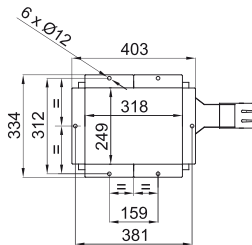

Floor fixing points with foot