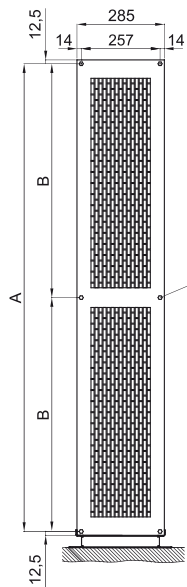

Ominaisuudet

- Energiaa säästävä lämpöpumpuilmaverho: Jopa 70% säästö kustannuksiin ja CO2 päästöihin (lämmitystilassa).
- Suunniteltu erityisesti sijainteihin, joissa ilmaverhon runko asennetaan tolppaan tai laipioon arkkitehtonisista syistä.
- Itsekantava kotelorakenne galvanoidusta teräslevystä, viimeistelty epoksipolyesteri maalauksella, valkoinen väri RAL 9016 vakiona. Muut värit tai ruostumaton teräs saatavilla pyynnöstä.
- Invisairin ilmavirta kulkee suoraa linjaa ilmanottoaukosta poistoon. Laipion tai pylvään sisäpuolella oleva tuloilman alue olisi suunniteltava säleikölle sopivaksi asiakkaan toimesta.
- Anodisoidut alumiiniset poistosiivekkeet, siiven muotoiset, säädettävissä välillä 0° - 15° molempiin suuntiin.
- Ulkoisen roottorimoottorin ohjaamat kaksoisimuputket keskipakoispuhalluksella ja alhainen melutaso. 5-vaiheinen valitsin. EC mallien puhaltimissa on hyvä hyötysuhde ja erittäin pieni kulutus.
- Sisältää vain suoran lisälämmityskäämin ja asennetut lämpötila-anturit.
- Sisältää Plug & Play hallinnan, 7 metriä RJ45 kaapelia ja infrapunakaukosäätimen.
- Valmis kytkettäväksi MIDEA Inverter ulkoilmalämpöpumppuun (R410A), jossa on paisuntaventtiili. Vaatii ilmaverhoa varten sopivan adapterin MIDEA DX Interface KIT sekä ohjelmoitavaan ohjaukseen.

Tiedot

50Hz

Lämpöpumppu - VRF		
Malli	Nimellinen ilmavirta (m³/h)	Suosittelun asennuskorkeus (m)
IECG 1500 VRF13-MD	2820	3-4,2
IECG 1500 VRF15-MD	2820	3-4,2
IECG 2000 VRF24-MD	4380	3-4,2
IECG 2500 VRF25-MD	5110	3-4,2
IECG 2500 VRF29-MD	5110	3-4,2

60Hz

Lämpöpumppu - VRF		
Malli	Nimellinen ilmavirta (m³/h)	Suosittelun asennuskorkeus (m)
IECG 1500 VRF13-MD	2820	3-4,2
IECG 1500 VRF15-MD	2820	3-4,2
IECG 2000 VRF24-MD	4380	3-4,2
IECG 2500 VRF25-MD	5110	3-4,2
IECG 2500 VRF29-MD	5110	3-4,2

Mitat

OPTIONAL
Lateral water pipes entrance

Floor fixing points with foot

Standard Installation
(Vertical left side)

Invisair	L	A	B
1500	1550	1525	762,5
2000	2055	2030	1015
2500	2555	2530	1265