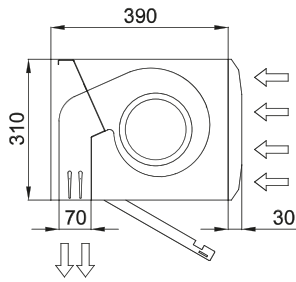

Mitat

L	A	B
1000	920	-
1500	1420	710
2000	1920	960
2500	2420	1210
3000	2920	1460