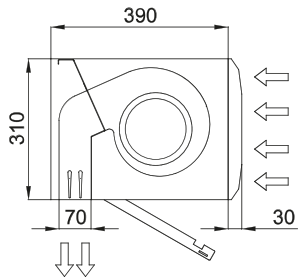

Mitat

L	A	B
1000	920	-
1500	1420	710
2000	1920	960
2500	2420	1210
3000	2920	1460