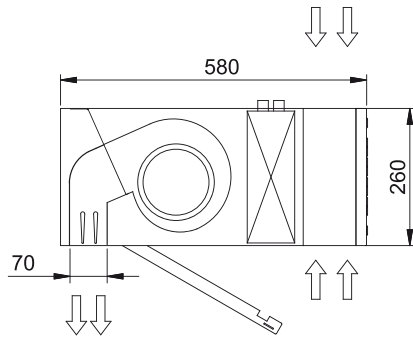

Mitat

L	A	B
1000	920	-
1500	1420	710
2000	1920	960
2500	2420	1210
3000	2920	1460