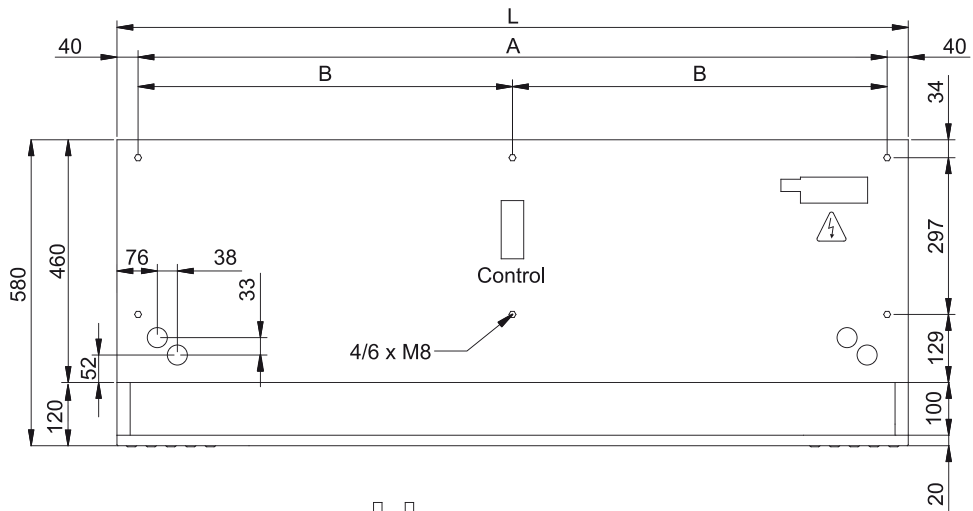

Mitat

L	A	B
1000	920	-
1500	1420	710
2000	1920	960
2500	2420	1210
3000	2920	1460