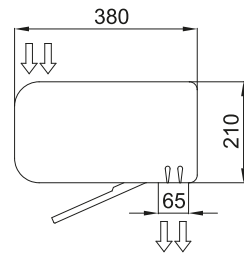

Mitat

	L	A	B
Aris 1000	1034	940	-
Aris 1500	1534	1440	-
Aris 2000	2034	1940	970