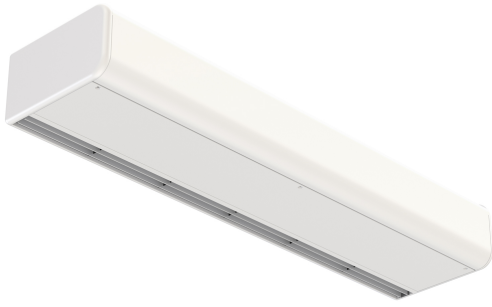

Ominaisuudet

- Tyylikäs, huomaamaton ja nykyaikainen muotoilu, joka sopii mihin tahansa sisustusarkkitehtuuriin.
- Sileän etupaneelin voi kustomoida asiakkaan toiveiden mukaisesti logoilla, valoilla, kirjoituksella tai turvallisuus- ja informatiivisilla ohjeilla.
- Itsekantava kotelointi pyöristetyllä teräksellä ja pyöristetyillä muovisilla sivusuojilla., viimeistelty epoksipolyesteri maalauksella, valkoinen väri RAL 9016 vakiona. Muita värejä saatavilla pyynnöstä.
- Piilotettu ilman sisääntuloaukko, joka estää näkymän laitteen sisäosaan ja imusäleikkö.
- Anodisoidut alumiiniset poistosivекkeet, siiven muotoiset.
- 2-nopeuksinen ulkoinen roottorimoottori ohjaa ilmaa hiljaisille, ristikkäisille puhaltimille.
- "P" malli vesilämmitteisellä käämillä. "E" malli sähkösuojatuilla elementeillä, kolme vaihetta integroidulla säädöllä. "A" mallissa ei ole lämmitystä, vain ilma.
- Advanced Plug&Play control. Includes: Advanced PRO control with LCD display and integrated thermostat, door contact, 7m RJ11 cable and remote control. Optional: intelligent Clever Pro Control (automatic, programmable, ModBus for PKC, timer, etc.)

Tiedot

50Hz

Lämmittämätön		
Malli	Nimellinen ilmavirta (m ³ /h)	Suosittelu asennuskorkeus (m)
ARIS 1000 A	1900	2,5-3,5
ARIS 1500 A	2800	2,5-3,5
ARIS 2000 A	3800	2,5-3,5

Sähkölämmitys			
Malli	Nimellinen ilmavirta (m ³ /h)	Sähkölämmitysteho 400Vx1 (kW)	Suosittelu asennuskorkeus (m)
ARIS 1000 E	1800	3/6/9	2,5-3,5
ARIS 1500 E	2800	4/8/12	2,5-3,5
ARIS 2000 E	3600	6/12/18	2,5-3,5