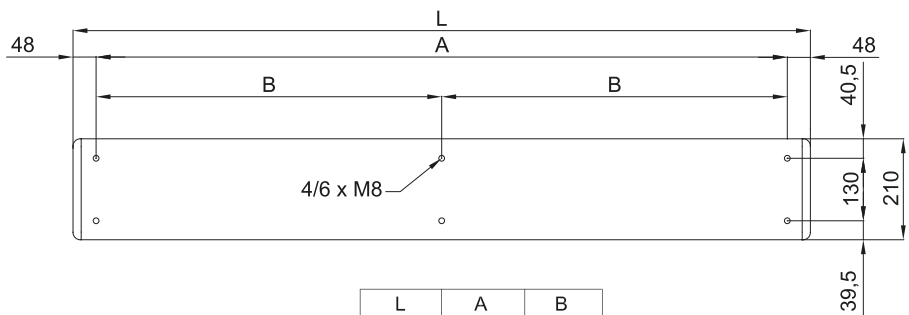

Mitat

	L	A	B
Aris 1000	1034	940	-
Aris 1500	1534	1440	-
Aris 2000	2034	1940	970