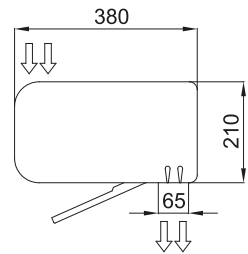

Mitat

	L	A	B
Aris 1000	1034	940	-
Aris 1500	1534	1440	-
Aris 2000	2034	1940	970