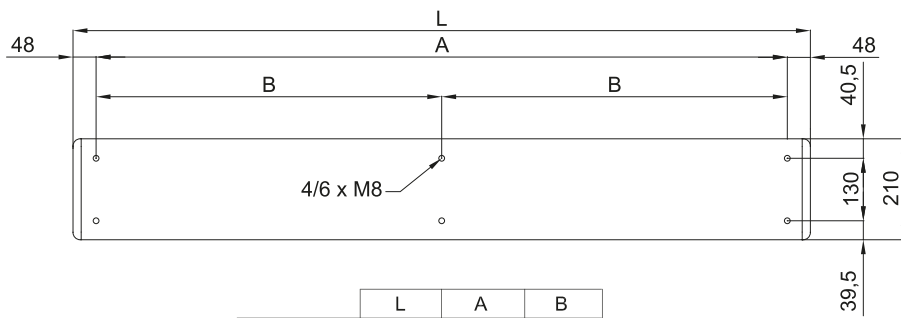

Mitat

	L	A	B
Aris 1000	1034	940	-
Aris 1500	1534	1440	-
Aris 2000	2034	1940	970