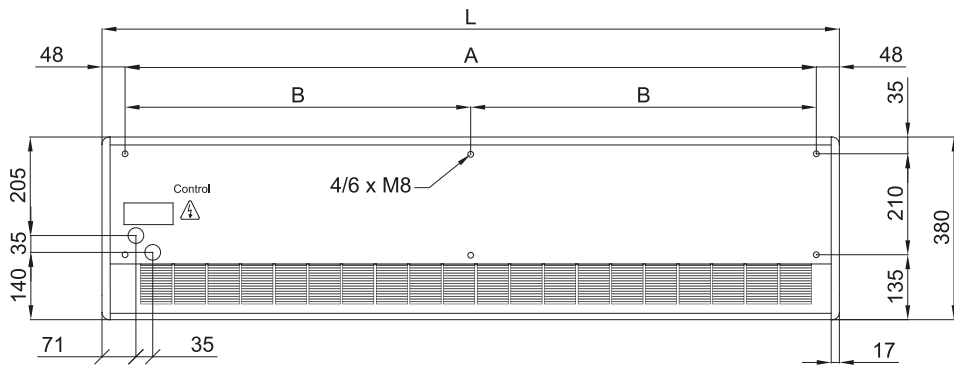

Mitat

	L	A	B
Aris 1000	1034	940	-
Aris 1500	1534	1440	-
Aris 2000	2034	1940	970