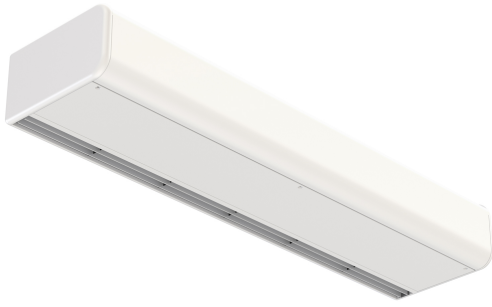

Ominaisuudet

- Tyylikäs, huomaamaton ja nykyaikainen muotoilu, joka sopii mihin tahansa sisustusarkkitehtuuriin.
- Sileän etupaneelin voi kustomoida asiakkaan toiveiden mukaisesti logoilla, valoilla, kirjoituksella tai turvallisuus- ja informatiivisilla ohjeilla.
- Itsekantava kotelointi pyöristetyllä teräksellä ja pyöristetyillä muovisilla sivusuojilla., viimeistelty epoksipolyesteri maalauksella, valkoinen väri RAL 9016 vakiona. Muita värejä saatavilla pyynnöstä.
- Piilotettu ilman sisääntuloaukko, joka estää näkymän laitteen sisäosaan ja imusäleikkö.
- Anodisoidut alumiiniset poistosivikkeet, siiven muotoiset.
- 2-nopeuksinen ulkoinen roottorimootori ohjaa ilmaa hiljaisille, ristikkäisille puhaltimille.
- "P" malli vesilämmitteisellä käämillä. "E" malli sähkösuojatuilla elementeillä, kolme vaihetta integroidulla säädöllä. "A" mallissa ei ole lämmitystä, vain ilma.
- Advanced Plug&Play control. Includes: Advanced PRO control with LCD display and integrated thermostat, door contact, 7m RJ11 cable and remote control. Optional: intelligent Clever Pro Control (automatic, programmable, ModBus for PKC, timer, etc.)

Tiedot

50Hz

Lämmittämätön		
Malli	Nimellinen ilmavirta (m ³ /h)	Suosittelu asennuskorkeus (m)
ARIS 1000 A	1900	2,5-3,5
ARIS 1500 A	2800	2,5-3,5
ARIS 2000 A	3800	2,5-3,5

Sähkölämmitys			
Malli	Nimellinen ilmavirta (m ³ /h)	Sähkölämmitysteho 400Vx1 (kW)	Suosittelu asennuskorkeus (m)
ARIS 1000 E	1800	3/6/9	2,5-3,5
ARIS 1500 E	2800	4/8/12	2,5-3,5
ARIS 2000 E	3600	6/12/18	2,5-3,5